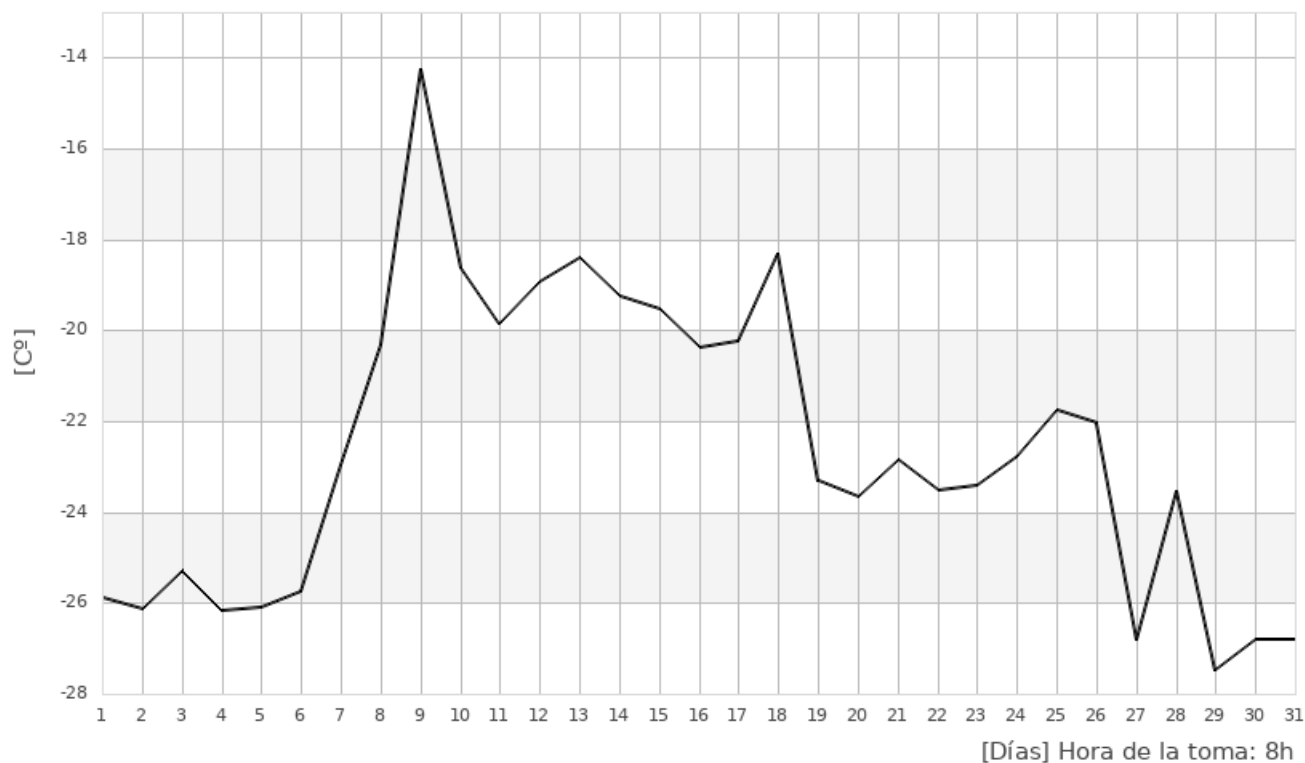

Informe de temperatura de Diciembre, 2022

Cámara: **CONGELADOR ARROCES**

Día	T1: 8h	T2: 5h	Día	T1: 8h	T2: 5h	Alertas [Crit:0C° Max:-10C°]
01/12/2022	-25.88 C°	-25.84 C°	17/12/2022	-20.23 C°	-20.33 C°	26/12/2022 19:22 Crítica 9.15C°
02/12/2022	-26.12 C°	-26.33 C°	18/12/2022	-18.28 C°	-17.98 C°	18/12/2022 09:42 Crítica 9.75C°
03/12/2022	-25.29 C°	-25.43 C°	19/12/2022	-23.31 C°	-23.19 C°	06/12/2022 15:54 Crítica 9.19C°
04/12/2022	-26.15 C°	-26.23 C°	20/12/2022	-23.66 C°	-23.40 C°	
05/12/2022	-26.09 C°	-26.33 C°	21/12/2022	-22.84 C°	-23.03 C°	
06/12/2022	-25.74 C°	-26.60 C°	22/12/2022	-23.53 C°	-23.89 C°	
07/12/2022	-22.97 C°	-23.20 C°	23/12/2022	-23.41 C°	-22.99 C°	
08/12/2022	-20.32 C°	-20.48 C°	24/12/2022	-22.78 C°	-23.49 C°	
09/12/2022	-14.22 C°	-13.51 C°	25/12/2022	-21.76 C°	-21.80 C°	
10/12/2022	-18.60 C°	-17.85 C°	26/12/2022	-22.03 C°	-21.90 C°	
11/12/2022	-19.86 C°	-19.70 C°	27/12/2022	-26.80 C°	-26.23 C°	
12/12/2022	-18.93 C°	-18.62 C°	28/12/2022	-23.51 C°	-23.00 C°	
13/12/2022	-18.41 C°	-18.11 C°	29/12/2022	-27.48 C°	-26.28 C°	
14/12/2022	-19.23 C°	-19.61 C°	30/12/2022	-26.80 C°	-26.90 C°	
15/12/2022	-19.52 C°	-19.51 C°	31/12/2022	-26.81 C°	-26.37 C°	
16/12/2022	-20.37 C°	-20.38 C°