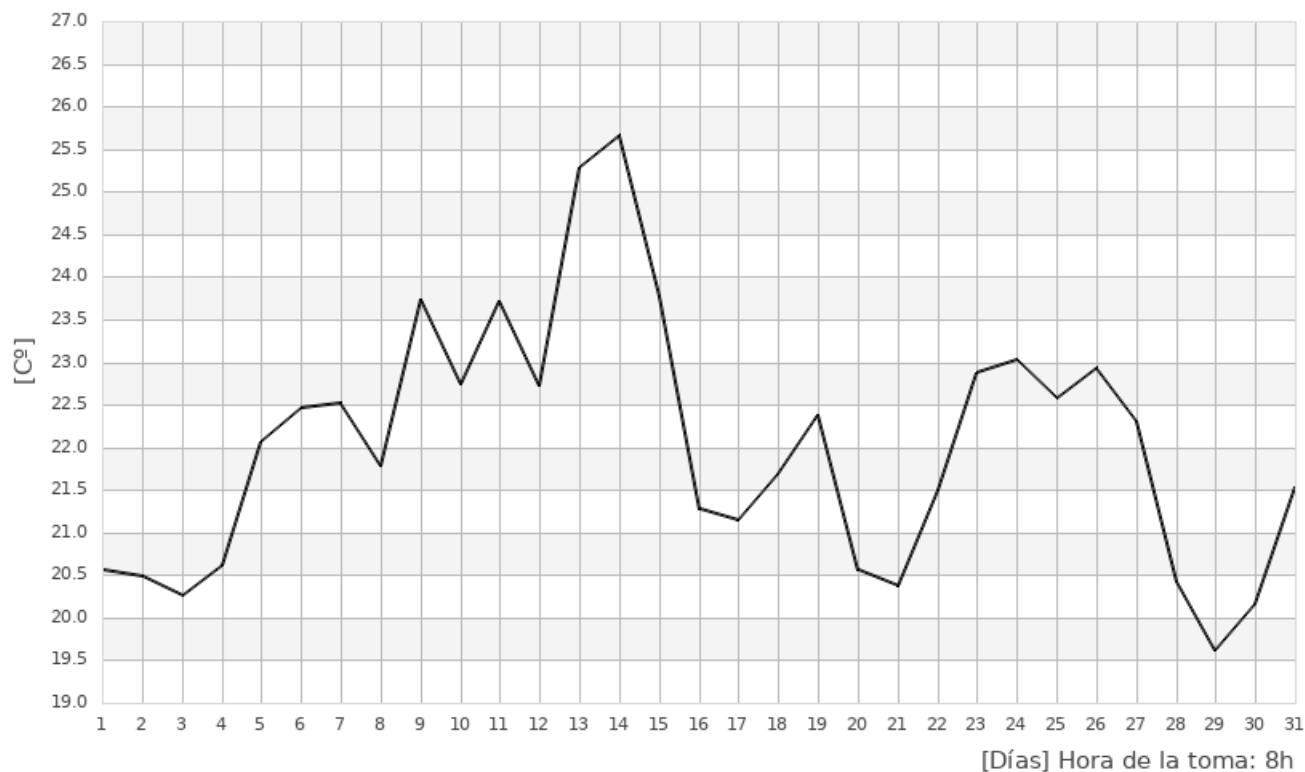

Informe de temperatura de Diciembre, 2022

Cámara: **VITRINA EXPOSITOR BARRA G**

Día	T1: 8h	T2: 5h	Día	T1: 8h	T2: 5h	Alertas
01/12/2022	20.57 Cº	20.88 Cº	17/12/2022	21.14 Cº	21.51 Cº	
02/12/2022	20.49 Cº	20.95 Cº	18/12/2022	21.70 Cº	22.46 Cº	
03/12/2022	20.27 Cº	20.45 Cº	19/12/2022	22.38 Cº	22.67 Cº	
04/12/2022	20.62 Cº	21.61 Cº	20/12/2022	20.57 Cº	20.75 Cº	
05/12/2022	22.06 Cº	22.51 Cº	21/12/2022	20.38 Cº	20.85 Cº	
06/12/2022	22.47 Cº	22.72 Cº	22/12/2022	21.51 Cº	21.98 Cº	
07/12/2022	22.52 Cº	23.11 Cº	23/12/2022	22.88 Cº	23.59 Cº	
08/12/2022	21.78 Cº	22.14 Cº	24/12/2022	23.02 Cº	23.52 Cº	
09/12/2022	23.74 Cº	24.20 Cº	25/12/2022	22.57 Cº	23.20 Cº	
10/12/2022	22.74 Cº	23.33 Cº	26/12/2022	22.94 Cº	23.60 Cº	
11/12/2022	23.73 Cº	23.74 Cº	27/12/2022	22.32 Cº	22.54 Cº	
12/12/2022	22.72 Cº	22.94 Cº	28/12/2022	20.43 Cº	21.52 Cº	
13/12/2022	25.29 Cº	24.77 Cº	29/12/2022	19.62 Cº	20.23 Cº	
14/12/2022	25.67 Cº	26.26 Cº	30/12/2022	20.17 Cº	21.24 Cº	
15/12/2022	23.79 Cº	25.00 Cº	31/12/2022	21.54 Cº	22.70 Cº	
16/12/2022	21.28 Cº	21.77 Cº