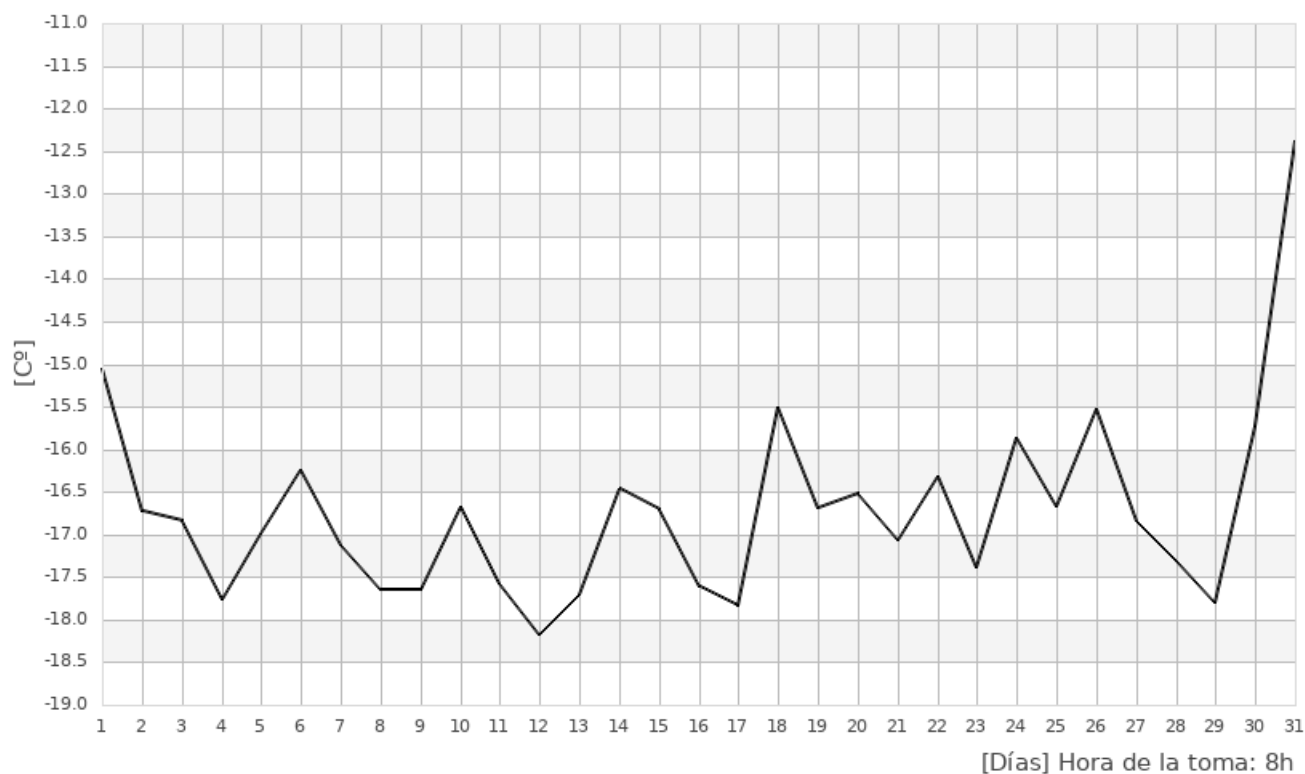

Informe de temperatura de Diciembre, 2022

Cámara: **CONGELADOR GRANDE BRASAS**

Día	T1: 8h	T2: 5h	Día	T1: 8h	T2: 5h	Alertas [Crit:0C° Max:-10C°]
01/12/2022	-15.05 C°	-15.43 C°	17/12/2022	-17.83 C°	-15.72 C°	31/12/2022 12:41 Máxima -8.07C°
02/12/2022	-16.73 C°	-15.32 C°	18/12/2022	-15.49 C°	-15.80 C°	
03/12/2022	-16.83 C°	-16.54 C°	19/12/2022	-16.69 C°	-15.59 C°	
04/12/2022	-17.75 C°	-17.83 C°	20/12/2022	-16.52 C°	-16.21 C°	
05/12/2022	-16.98 C°	-16.51 C°	21/12/2022	-17.07 C°	-16.04 C°	
06/12/2022	-16.23 C°	-15.74 C°	22/12/2022	-16.31 C°	-16.63 C°	
07/12/2022	-17.11 C°	-15.70 C°	23/12/2022	-17.39 C°	-16.98 C°	
08/12/2022	-17.64 C°	-17.19 C°	24/12/2022	-15.86 C°	-15.94 C°	
09/12/2022	-17.64 C°	-17.53 C°	25/12/2022	-16.67 C°	-16.09 C°	
10/12/2022	-16.66 C°	-16.46 C°	26/12/2022	-15.51 C°	-15.60 C°	
11/12/2022	-17.56 C°	-17.60 C°	27/12/2022	-16.83 C°	-17.37 C°	
12/12/2022	-18.17 C°	-18.02 C°	28/12/2022	-17.31 C°	-16.79 C°	
13/12/2022	-17.71 C°	-17.85 C°	29/12/2022	-17.79 C°	-16.36 C°	
14/12/2022	-16.45 C°	-15.15 C°	30/12/2022	-15.73 C°	-15.36 C°	
15/12/2022	-16.70 C°	-16.28 C°	31/12/2022	-12.38 C°	-12.39 C°	
16/12/2022	-17.60 C°	-17.68 C°