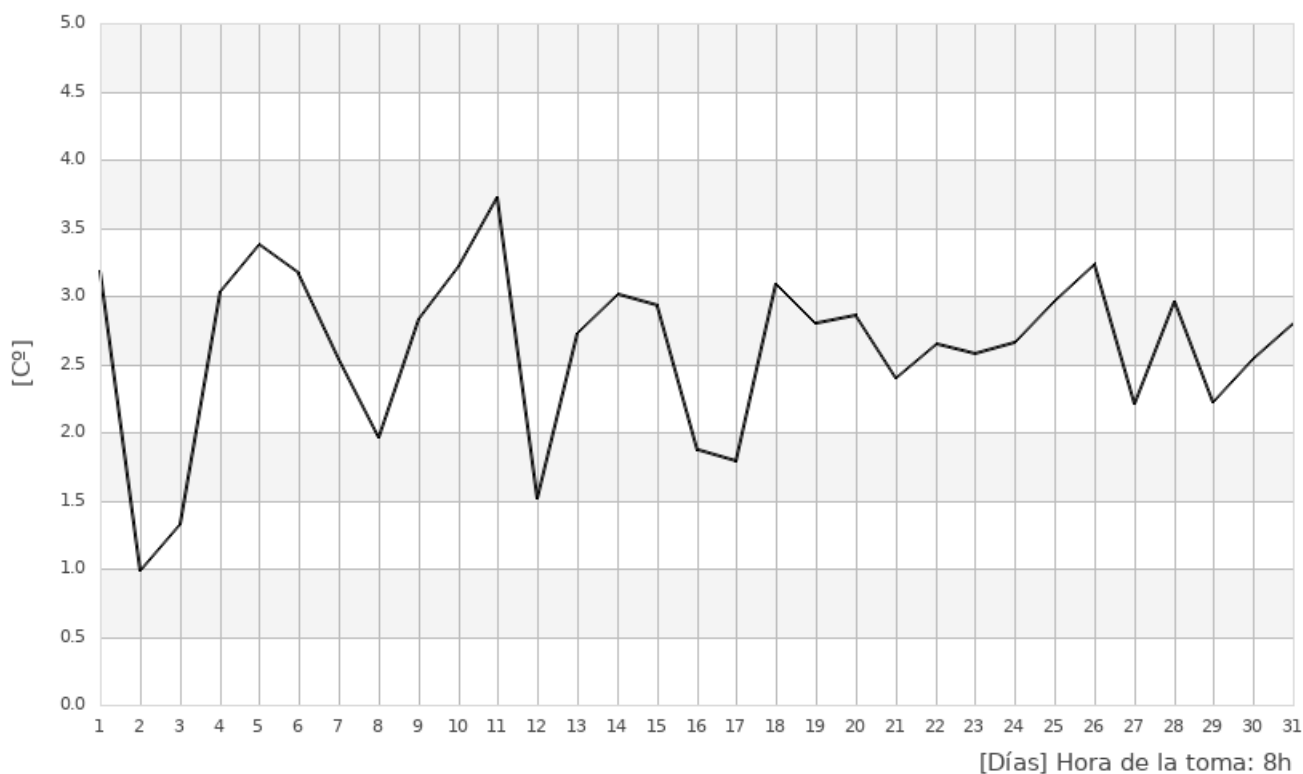

Informe de temperatura de Diciembre, 2022

Cámara: **EXPOSITOR MURAL**

Día	T1: 8h	T2: 5h	Día	T1: 8h	T2: 5h	Alertas [Crit:12C° Max:8C°]
01/12/2022	3.19 C°	2.56 C°	17/12/2022	1.79 C°	2.01 C°	
02/12/2022	0.99 C°	2.08 C°	18/12/2022	3.10 C°	1.93 C°	
03/12/2022	1.33 C°	1.76 C°	19/12/2022	2.80 C°	3.35 C°	
04/12/2022	3.04 C°	1.41 C°	20/12/2022	2.86 C°	3.06 C°	
05/12/2022	3.38 C°	1.51 C°	21/12/2022	2.40 C°	3.22 C°	
06/12/2022	3.17 C°	1.74 C°	22/12/2022	2.65 C°	3.04 C°	
07/12/2022	2.54 C°	2.17 C°	23/12/2022	2.58 C°	3.04 C°	
08/12/2022	1.97 C°	2.19 C°	24/12/2022	2.66 C°	2.80 C°	
09/12/2022	2.83 C°	2.52 C°	25/12/2022	2.96 C°	1.86 C°	
10/12/2022	3.22 C°	3.03 C°	26/12/2022	3.24 C°	3.04 C°	
11/12/2022	3.73 C°	2.08 C°	27/12/2022	2.21 C°	2.99 C°	
12/12/2022	1.52 C°	1.72 C°	28/12/2022	2.96 C°	3.15 C°	
13/12/2022	2.73 C°	1.07 C°	29/12/2022	2.22 C°	2.34 C°	
14/12/2022	3.01 C°	2.15 C°	30/12/2022	2.54 C°	3.08 C°	
15/12/2022	2.93 C°	1.43 C°	31/12/2022	2.80 C°	1.51 C°	
16/12/2022	1.87 C°	1.57 C°