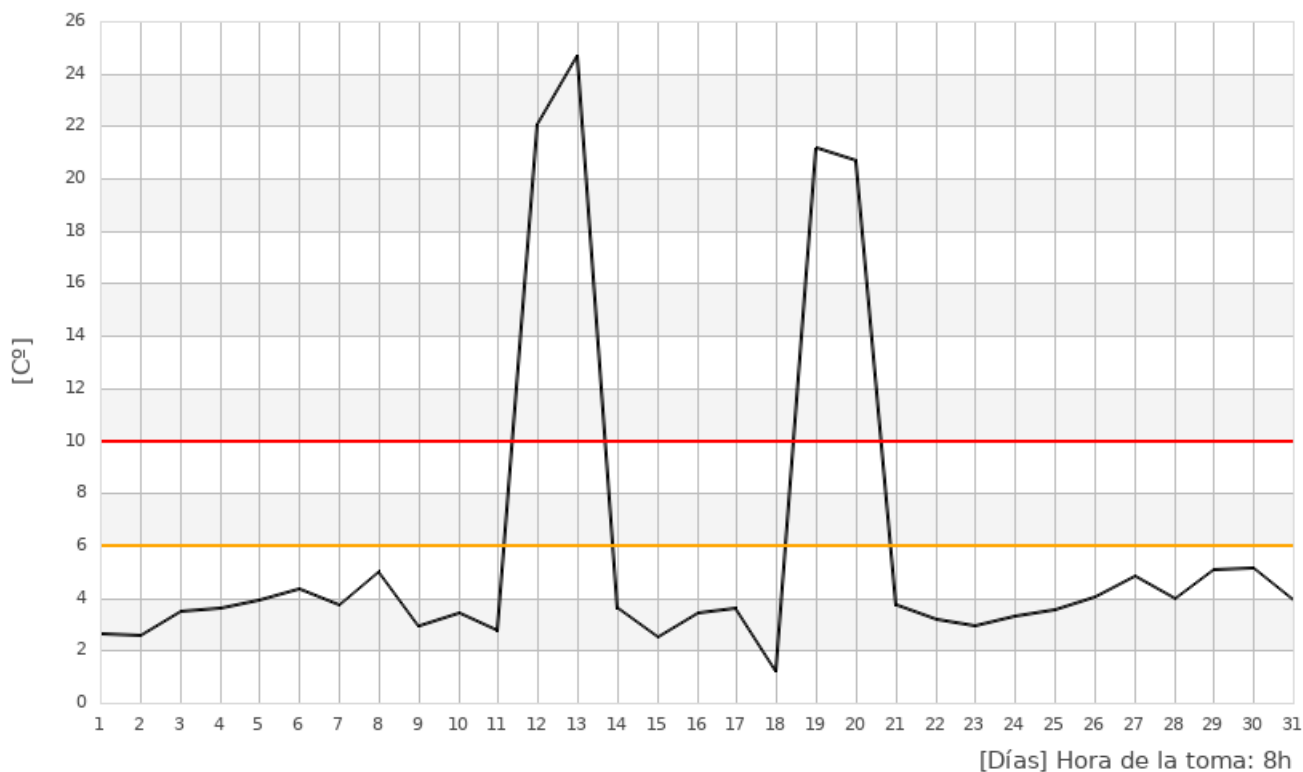

Informe de temperatura de Diciembre, 2022

Cámara: **EXPOSITOR CARNE**

Día	T1: 8h	T2: 5h	Día	T1: 8h	T2: 5h	Alertas [Crit:10C° Max:6C°]
01/12/2022	2.65 C°	3.11 C°	17/12/2022	3.61 C°	3.29 C°	26/12/2022 20:37 Crítica 13.14C°
02/12/2022	2.57 C°	3.29 C°	18/12/2022	1.22 C°	1.51 C°	18/12/2022 18:47 Crítica 12.73C°
03/12/2022	3.50 C°	3.46 C°	19/12/2022	21.18 C°	21.13 C°	11/12/2022 17:36 Crítica 12.22C°
04/12/2022	3.64 C°	4.36 C°	20/12/2022	20.66 C°	20.83 C°	
05/12/2022	3.92 C°	5.04 C°	21/12/2022	3.76 C°	2.50 C°	
06/12/2022	4.32 C°	4.01 C°	22/12/2022	3.20 C°	1.94 C°	
07/12/2022	3.73 C°	3.63 C°	23/12/2022	2.94 C°	4.33 C°	
08/12/2022	5.02 C°	3.94 C°	24/12/2022	3.29 C°	3.87 C°	
09/12/2022	2.92 C°	3.34 C°	25/12/2022	3.55 C°	2.97 C°	
10/12/2022	3.43 C°	3.15 C°	26/12/2022	4.06 C°	3.27 C°	
11/12/2022	2.74 C°	2.69 C°	27/12/2022	4.86 C°	5.22 C°	
12/12/2022	22.08 C°	22.36 C°	28/12/2022	4.00 C°	5.98 C°	
13/12/2022	24.69 C°	24.54 C°	29/12/2022	5.09 C°	5.39 C°	
14/12/2022	3.63 C°	2.10 C°	30/12/2022	5.11 C°	5.09 C°	
15/12/2022	2.53 C°	2.46 C°	31/12/2022	3.94 C°	4.97 C°	
16/12/2022	3.40 C°	3.80 C°