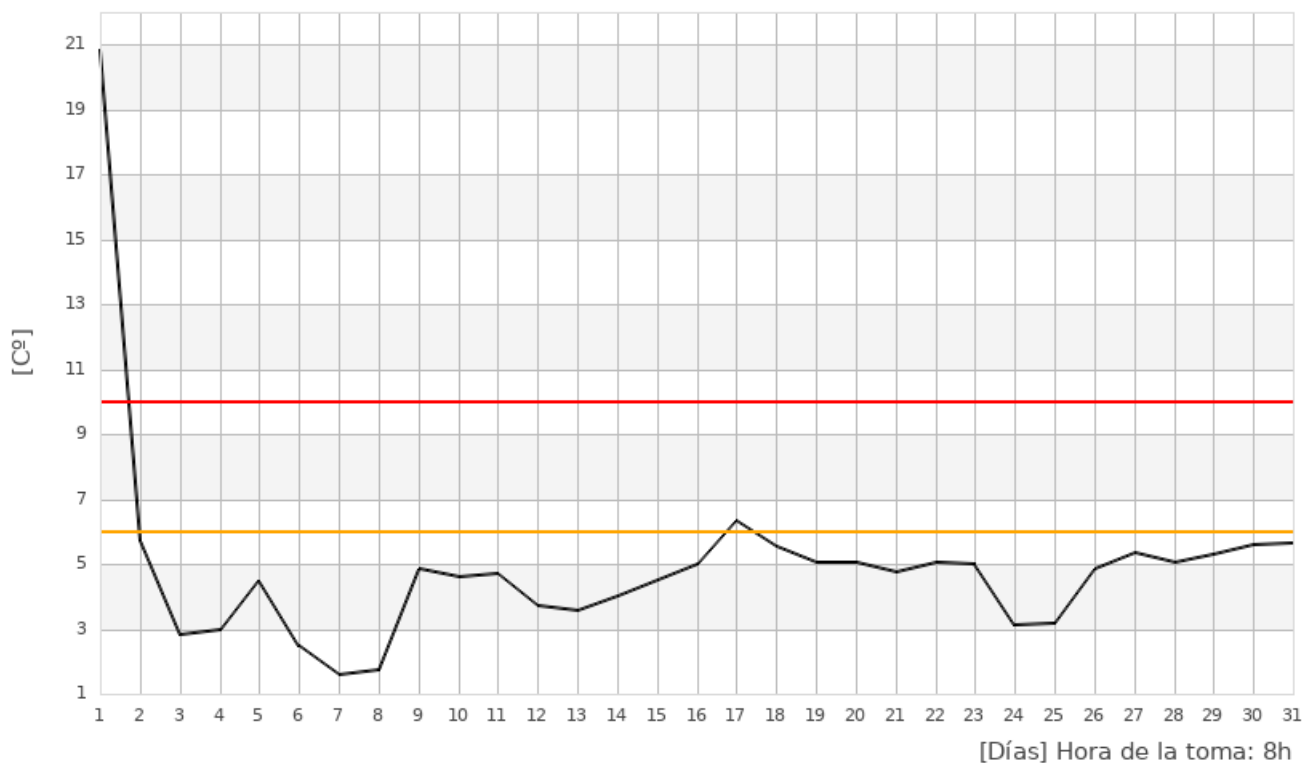

Informe de temperatura de Diciembre, 2022

Cámara: **CAMARA COCINA COMERSA**

Día	T1: 8h	T2: 5h	Día	T1: 8h	T2: 5h	Alertas [Crit:10C° Max:6C°]
01/12/2022	20.87 C°	21.14 C°	17/12/2022	6.33 C°	5.46 C°	
02/12/2022	5.75 C°	4.08 C°	18/12/2022	5.53 C°	4.51 C°	
03/12/2022	2.82 C°	1.36 C°	19/12/2022	5.07 C°	4.65 C°	
04/12/2022	2.96 C°	2.41 C°	20/12/2022	5.05 C°	3.84 C°	
05/12/2022	4.52 C°	3.03 C°	21/12/2022	4.76 C°	3.80 C°	
06/12/2022	2.50 C°	1.78 C°	22/12/2022	5.04 C°	4.12 C°	
07/12/2022	1.57 C°	2.19 C°	23/12/2022	4.98 C°	4.61 C°	
08/12/2022	1.72 C°	1.60 C°	24/12/2022	3.14 C°	3.14 C°	
09/12/2022	4.85 C°	4.01 C°	25/12/2022	3.19 C°	2.47 C°	
10/12/2022	4.61 C°	4.48 C°	26/12/2022	4.86 C°	3.84 C°	
11/12/2022	4.70 C°	3.63 C°	27/12/2022	5.34 C°	4.33 C°	
12/12/2022	3.72 C°	3.08 C°	28/12/2022	5.03 C°	4.42 C°	
13/12/2022	3.55 C°	2.89 C°	29/12/2022	5.31 C°	4.51 C°	
14/12/2022	4.03 C°	2.68 C°	30/12/2022	5.62 C°	4.90 C°	
15/12/2022	4.50 C°	3.63 C°	31/12/2022	5.66 C°	4.96 C°	
16/12/2022	4.98 C°	4.35 C°