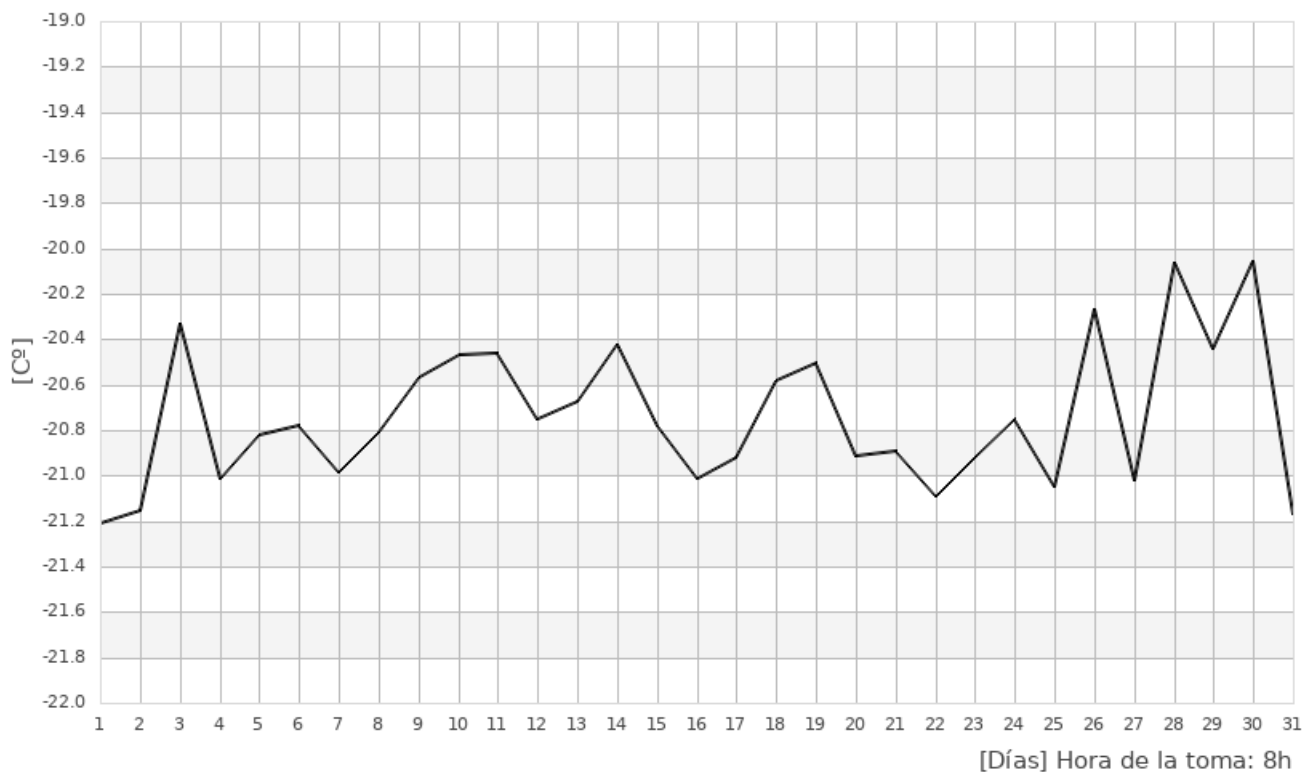

Informe de temperatura de Diciembre, 2022

Cámara: **CONGELADOR CROQUETAS**

Día	T1: 8h	T2: 5h	Día	T1: 8h	T2: 5h	Alertas [Crit:0C° Max:-10C°]
01/12/2022	-21.21 C°	-21.05 C°	17/12/2022	-20.92 C°	-20.91 C°	
02/12/2022	-21.15 C°	-21.31 C°	18/12/2022	-20.58 C°	-20.40 C°	
03/12/2022	-20.33 C°	-20.22 C°	19/12/2022	-20.50 C°	-20.80 C°	
04/12/2022	-21.01 C°	-20.81 C°	20/12/2022	-20.91 C°	-20.75 C°	
05/12/2022	-20.82 C°	-20.46 C°	21/12/2022	-20.89 C°	-20.88 C°	
06/12/2022	-20.78 C°	-20.95 C°	22/12/2022	-21.09 C°	-20.99 C°	
07/12/2022	-20.98 C°	-20.82 C°	23/12/2022	-20.92 C°	-21.38 C°	
08/12/2022	-20.81 C°	-21.02 C°	24/12/2022	-20.75 C°	-20.73 C°	
09/12/2022	-20.57 C°	-20.09 C°	25/12/2022	-21.05 C°	-21.29 C°	
10/12/2022	-20.47 C°	-20.67 C°	26/12/2022	-20.26 C°	-20.55 C°	
11/12/2022	-20.46 C°	-20.69 C°	27/12/2022	-21.02 C°	-20.75 C°	
12/12/2022	-20.75 C°	-21.24 C°	28/12/2022	-20.06 C°	-19.90 C°	
13/12/2022	-20.67 C°	-20.82 C°	29/12/2022	-20.44 C°	-20.30 C°	
14/12/2022	-20.42 C°	-20.80 C°	30/12/2022	-20.05 C°	-20.26 C°	
15/12/2022	-20.78 C°	-20.92 C°	31/12/2022	-21.17 C°	-20.84 C°	
16/12/2022	-21.01 C°	-20.49 C°