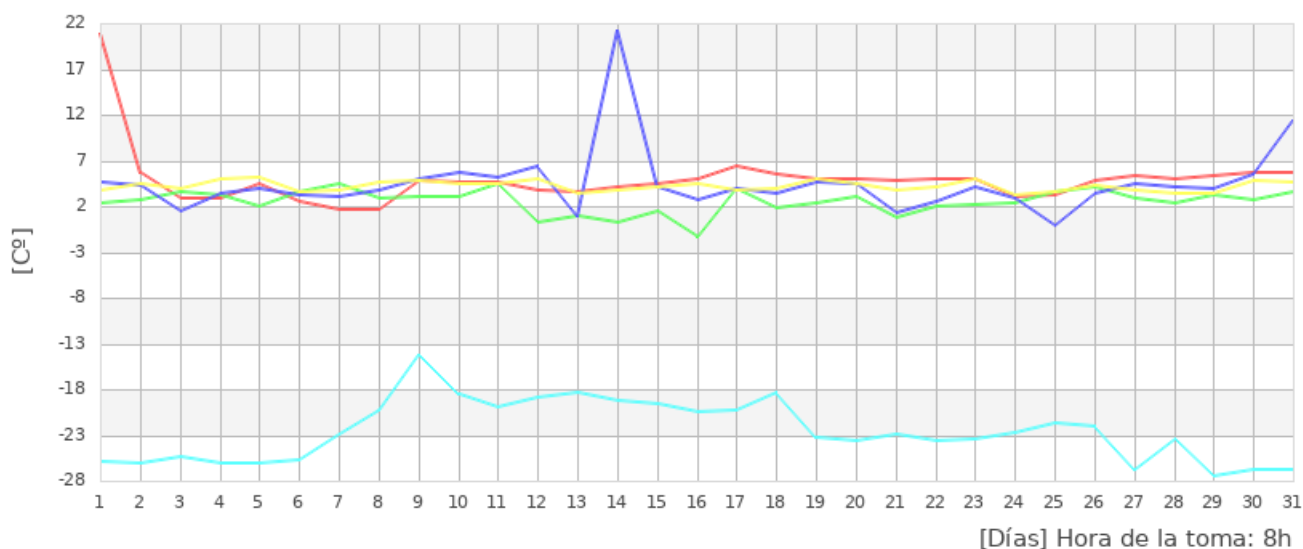

Informe de temperatura de Diciembre, 2022

Día	CAMARA COCINA COMERSA		CAMARA COCINA INFRICO		CAMARA FRIO BRASAS		CAMARA PATIO NUEVO		CONGELADOR ARROCES	
	T1: 8h	T2: 5h	T1: 8h	T2: 5h	T1: 8h	T2: 5h	T1: 8h	T2: 5h	T1: 8h	T2: 5h
01/12/2022	20.87 C°	21.14 C°	2.42 C°	3.54 C°	4.59 C°	4.06 C°	3.75 C°	4.93 C°	-25.88 C°	-25.84 C°
02/12/2022	5.75 C°	4.08 C°	2.68 C°	2.70 C°	4.20 C°	4.54 C°	4.45 C°	5.04 C°	-26.12 C°	-26.33 C°
03/12/2022	2.82 C°	1.36 C°	3.57 C°	3.84 C°	1.55 C°	1.74 C°	3.91 C°	4.51 C°	-25.29 C°	-25.43 C°
04/12/2022	2.96 C°	2.41 C°	3.25 C°	3.66 C°	3.41 C°	4.40 C°	4.93 C°	3.91 C°	-26.15 C°	-26.23 C°
05/12/2022	4.52 C°	3.03 C°	2.03 C°	1.98 C°	3.89 C°	2.57 C°	5.17 C°	4.06 C°	-26.09 C°	-26.33 C°
06/12/2022	2.50 C°	1.78 C°	3.59 C°	3.63 C°	3.21 C°	3.22 C°	3.58 C°	4.25 C°	-25.74 C°	-26.60 C°
07/12/2022	1.57 C°	2.19 C°	4.54 C°	4.64 C°	2.98 C°	2.71 C°	3.77 C°	3.93 C°	-22.97 C°	-23.20 C°
08/12/2022	1.72 C°	1.60 C°	2.91 C°	2.86 C°	3.68 C°	3.97 C°	4.65 C°	5.07 C°	-20.32 C°	-20.48 C°
09/12/2022	4.85 C°	4.01 C°	3.08 C°	3.12 C°	5.04 C°	5.32 C°	4.88 C°	5.14 C°	-14.22 C°	-13.51 C°
10/12/2022	4.61 C°	4.48 C°	3.09 C°	3.19 C°	5.74 C°	5.74 C°	4.53 C°	4.91 C°	-18.60 C°	-17.85 C°
11/12/2022	4.70 C°	3.63 C°	4.45 C°	4.61 C°	5.15 C°	5.66 C°	4.54 C°	3.29 C°	-19.86 C°	-19.70 C°
12/12/2022	3.72 C°	3.08 C°	0.16 C°	0.27 C°	6.33 C°	5.41 C°	5.05 C°	4.97 C°	-18.93 C°	-18.62 C°
13/12/2022	3.55 C°	2.89 C°	0.90 C°	1.16 C°	0.92 C°	0.17 C°	3.40 C°	4.47 C°	-18.41 C°	-18.11 C°
14/12/2022	4.03 C°	2.68 C°	0.27 C°	-0.78 C°	21.26 C°	21.47 C°	3.76 C°	3.82 C°	-19.23 C°	-19.61 C°
15/12/2022	4.50 C°	3.63 C°	1.43 C°	-0.16 C°	4.03 C°	4.01 C°	4.05 C°	3.32 C°	-19.52 C°	-19.51 C°
16/12/2022	4.98 C°	4.35 C°	-1.33 C°	-1.11 C°	2.65 C°	2.98 C°	4.47 C°	4.07 C°	-20.37 C°	-20.38 C°
17/12/2022	6.33 C°	5.46 C°	3.87 C°	4.54 C°	3.89 C°	3.23 C°	3.82 C°	3.53 C°	-20.23 C°	-20.33 C°
18/12/2022	5.53 C°	4.51 C°	1.83 C°	1.31 C°	3.42 C°	3.46 C°	3.88 C°	4.31 C°	-18.28 C°	-17.98 C°
19/12/2022	5.07 C°	4.65 C°	2.36 C°	2.55 C°	4.55 C°	4.27 C°	4.90 C°	3.80 C°	-23.31 C°	-23.19 C°
20/12/2022	5.05 C°	3.84 C°	3.11 C°	3.17 C°	4.43 C°	4.20 C°	4.39 C°	4.09 C°	-23.66 C°	-23.40 C°
21/12/2022	4.76 C°	3.80 C°	0.75 C°	1.57 C°	1.22 C°	1.26 C°	3.79 C°	4.61 C°	-22.84 C°	-23.03 C°
22/12/2022	5.04 C°	4.12 C°	2.08 C°	2.16 C°	2.46 C°	2.05 C°	4.08 C°	3.63 C°	-23.53 C°	-23.89 C°
23/12/2022	4.98 C°	4.61 C°	2.17 C°	1.77 C°	4.11 C°	4.08 C°	5.04 C°	3.23 C°	-23.41 C°	-22.99 C°
24/12/2022	3.14 C°	3.14 C°	2.34 C°	1.82 C°	2.87 C°	2.79 C°	3.24 C°	4.08 C°	-22.78 C°	-23.49 C°
25/12/2022	3.19 C°	2.47 C°	3.65 C°	3.52 C°	-0.02 C°	1.76 C°	3.60 C°	4.18 C°	-21.76 C°	-21.80 C°
26/12/2022	4.86 C°	3.84 C°	4.08 C°	3.50 C°	3.39 C°	1.98 C°	4.29 C°	2.98 C°	-22.03 C°	-21.90 C°
27/12/2022	5.34 C°	4.33 C°	2.85 C°	1.72 C°	4.44 C°	3.88 C°	3.84 C°	4.88 C°	-26.80 C°	-26.23 C°
28/12/2022	5.03 C°	4.42 C°	2.39 C°	3.86 C°	4.13 C°	3.82 C°	3.47 C°	3.62 C°	-23.51 C°	-23.00 C°
29/12/2022	5.31 C°	4.51 C°	3.26 C°	3.28 C°	3.92 C°	4.23 C°	3.48 C°	3.40 C°	-27.48 C°	-26.28 C°
30/12/2022	5.62 C°	4.90 C°	2.76 C°	2.86 C°	5.54 C°	4.23 C°	4.79 C°	3.11 C°	-26.80 C°	-26.90 C°
31/12/2022	5.66 C°	4.96 C°	3.59 C°	3.93 C°	11.48 C°	8.71 C°	4.55 C°	3.66 C°	-26.81 C°	-26.37 C°