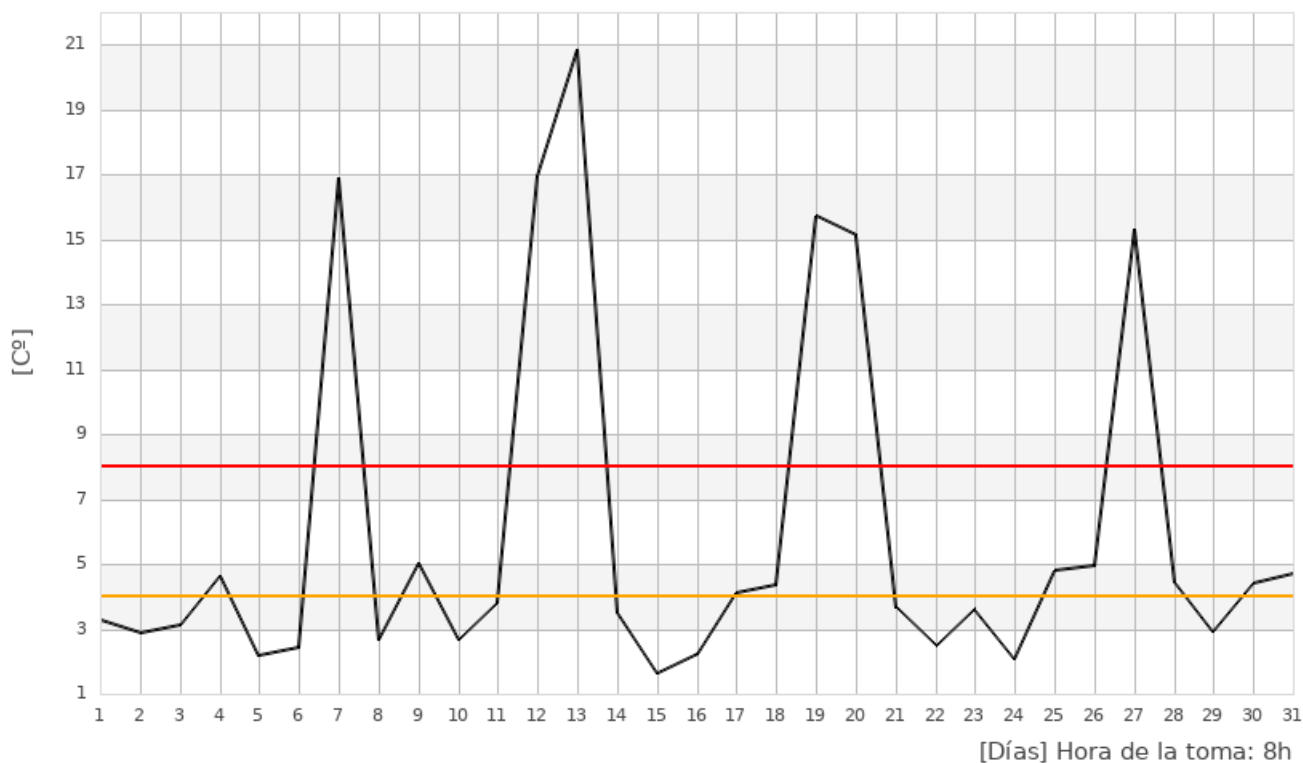

Informe de temperatura de Diciembre, 2022

Cámara: **VITRINA PESCADO**

Día	T1: 8h	T2: 5h	Día	T1: 8h	T2: 5h	Alertas [Crit:8C° Max:4C°]
01/12/2022	3.26 C°	4.21 C°	17/12/2022	4.11 C°	4.09 C°	
02/12/2022	2.90 C°	2.82 C°	18/12/2022	4.37 C°	1.69 C°	
03/12/2022	3.11 C°	2.81 C°	19/12/2022	15.72 C°	15.68 C°	
04/12/2022	4.66 C°	3.13 C°	20/12/2022	15.13 C°	14.99 C°	
05/12/2022	2.20 C°	3.56 C°	21/12/2022	3.67 C°	2.97 C°	
06/12/2022	2.43 C°	3.61 C°	22/12/2022	2.48 C°	2.65 C°	
07/12/2022	16.91 C°	17.37 C°	23/12/2022	3.62 C°	1.44 C°	
08/12/2022	2.67 C°	3.26 C°	24/12/2022	2.08 C°	4.28 C°	
09/12/2022	5.06 C°	5.21 C°	25/12/2022	4.79 C°	3.46 C°	
10/12/2022	2.69 C°	3.58 C°	26/12/2022	4.97 C°	4.64 C°	
11/12/2022	3.81 C°	2.10 C°	27/12/2022	15.32 C°	16.10 C°	
12/12/2022	16.97 C°	17.58 C°	28/12/2022	4.45 C°	2.92 C°	
13/12/2022	20.86 C°	20.95 C°	29/12/2022	2.92 C°	4.44 C°	
14/12/2022	3.54 C°	2.62 C°	30/12/2022	4.39 C°	1.14 C°	
15/12/2022	1.65 C°	0.89 C°	31/12/2022	4.69 C°	1.51 C°	
16/12/2022	2.24 C°	2.38 C°