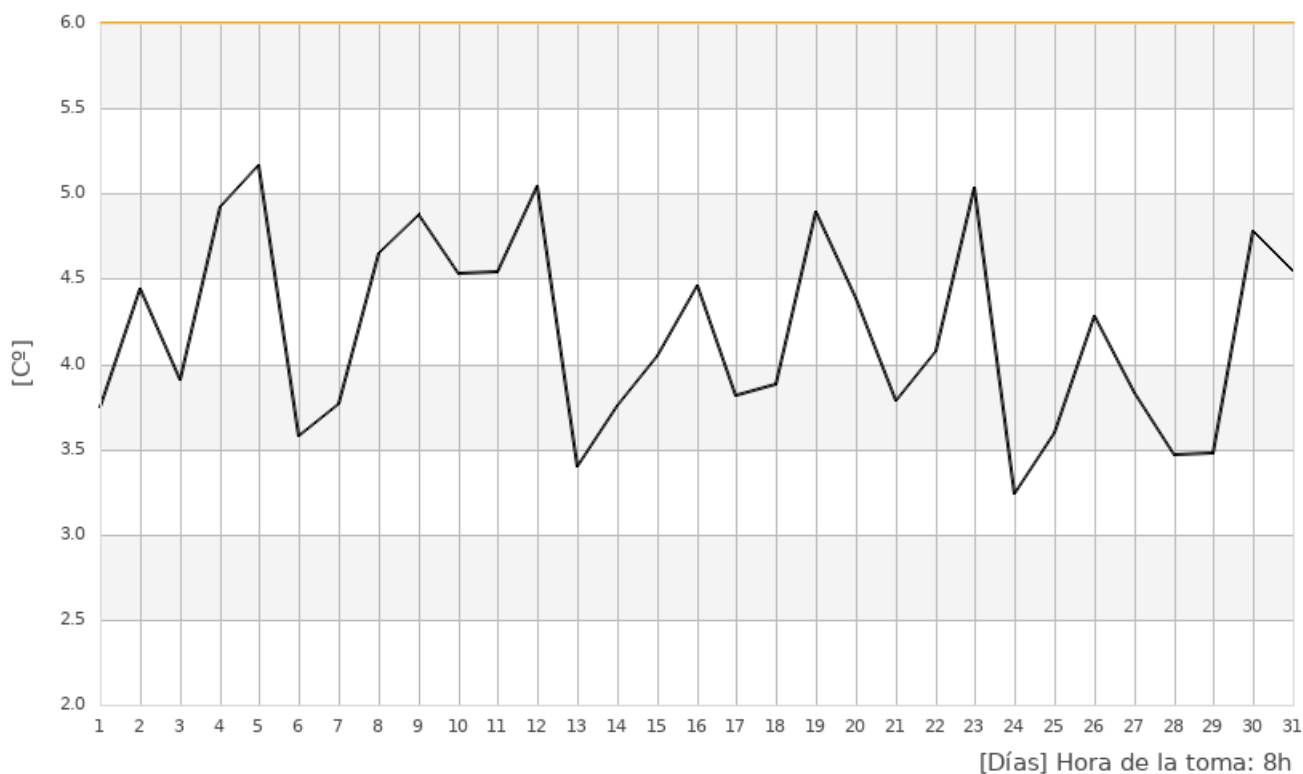

Informe de temperatura de Diciembre, 2022

Cámara: **CAMARA PATIO NUEVO**

Día	T1: 8h	T2: 5h	Día	T1: 8h	T2: 5h	Alertas [Crit:10C° Max:6C°]
01/12/2022	3.75 C°	4.93 C°	17/12/2022	3.82 C°	3.53 C°	
02/12/2022	4.45 C°	5.04 C°	18/12/2022	3.88 C°	4.31 C°	
03/12/2022	3.91 C°	4.51 C°	19/12/2022	4.90 C°	3.80 C°	
04/12/2022	4.93 C°	3.91 C°	20/12/2022	4.39 C°	4.09 C°	
05/12/2022	5.17 C°	4.06 C°	21/12/2022	3.79 C°	4.61 C°	
06/12/2022	3.58 C°	4.25 C°	22/12/2022	4.08 C°	3.63 C°	
07/12/2022	3.77 C°	3.93 C°	23/12/2022	5.04 C°	3.23 C°	
08/12/2022	4.65 C°	5.07 C°	24/12/2022	3.24 C°	4.08 C°	
09/12/2022	4.88 C°	5.14 C°	25/12/2022	3.60 C°	4.18 C°	
10/12/2022	4.53 C°	4.91 C°	26/12/2022	4.29 C°	2.98 C°	
11/12/2022	4.54 C°	3.29 C°	27/12/2022	3.84 C°	4.88 C°	
12/12/2022	5.05 C°	4.97 C°	28/12/2022	3.47 C°	3.62 C°	
13/12/2022	3.40 C°	4.47 C°	29/12/2022	3.48 C°	3.40 C°	
14/12/2022	3.76 C°	3.82 C°	30/12/2022	4.79 C°	3.11 C°	
15/12/2022	4.05 C°	3.32 C°	31/12/2022	4.55 C°	3.66 C°	
16/12/2022	4.47 C°	4.07 C°