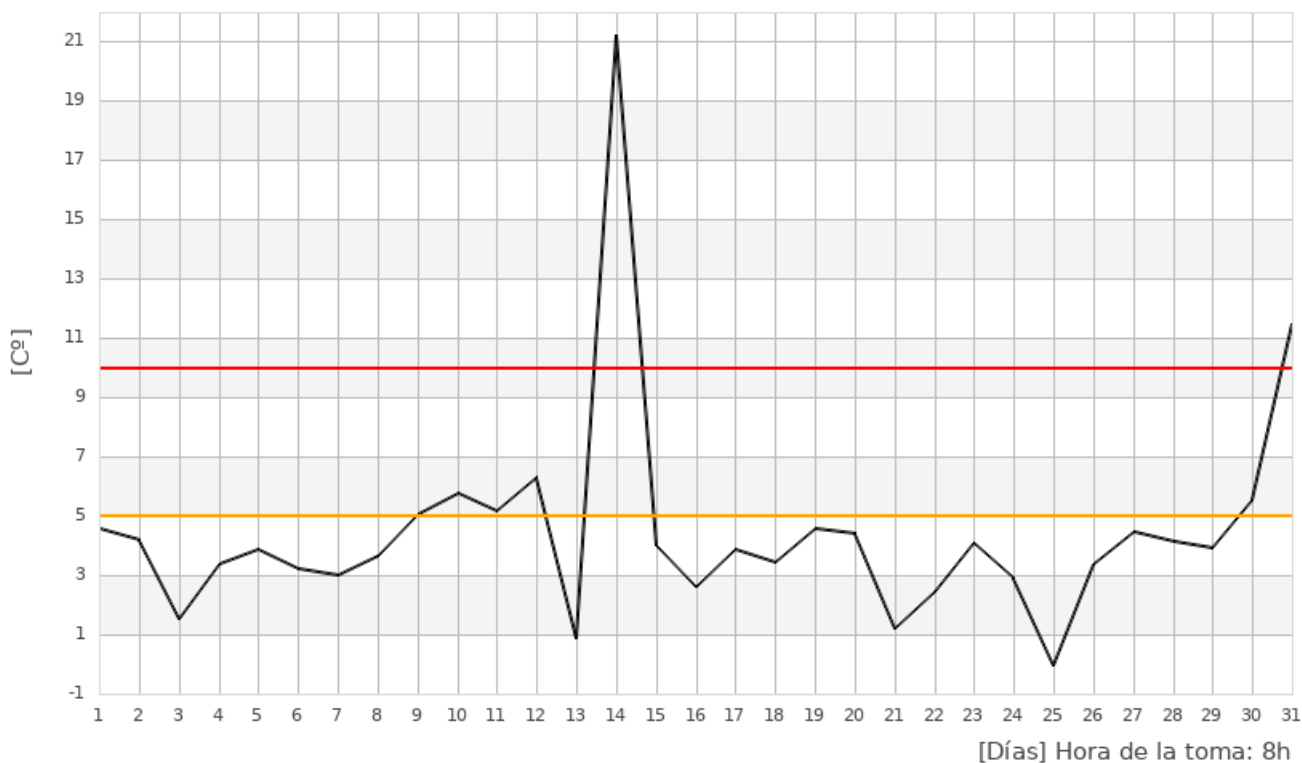

Informe de temperatura de Diciembre, 2022

Cámara: **CAMARA FRIO BRASAS**

Día	T1: 8h	T2: 5h	Día	T1: 8h	T2: 5h	Alertas [Crit:10Cº Max:5Cº]
01/12/2022	4.59 Cº	4.06 Cº	17/12/2022	3.89 Cº	3.23 Cº	31/12/2022 05:36 Crítica 10.23Cº
02/12/2022	4.20 Cº	4.54 Cº	18/12/2022	3.42 Cº	3.46 Cº	30/12/2022 22:55 Máxima 7.67Cº
03/12/2022	1.55 Cº	1.74 Cº	19/12/2022	4.55 Cº	4.27 Cº	30/12/2022 18:40 Crítica 10.02Cº
04/12/2022	3.41 Cº	4.40 Cº	20/12/2022	4.43 Cº	4.20 Cº	30/12/2022 16:53 Máxima 5.95Cº
05/12/2022	3.89 Cº	2.57 Cº	21/12/2022	1.22 Cº	1.26 Cº	25/12/2022 17:02 Crítica 12Cº
06/12/2022	3.21 Cº	3.22 Cº	22/12/2022	2.46 Cº	2.05 Cº	21/12/2022 18:24 Máxima 5.21Cº
07/12/2022	2.98 Cº	2.71 Cº	23/12/2022	4.11 Cº	4.08 Cº	15/12/2022 14:07 Máxima 5.68Cº
08/12/2022	3.68 Cº	3.97 Cº	24/12/2022	2.87 Cº	2.79 Cº	13/12/2022 18:07 Crítica 13.9Cº
09/12/2022	5.04 Cº	5.32 Cº	25/12/2022	-0.02 Cº	1.76 Cº	11/12/2022 17:26 Crítica 11.15Cº
10/12/2022	5.74 Cº	5.74 Cº	26/12/2022	3.39 Cº	1.98 Cº	10/12/2022 17:41 Máxima 5.9Cº
11/12/2022	5.15 Cº	5.66 Cº	27/12/2022	4.44 Cº	3.88 Cº	09/12/2022 12:41 Máxima 7.34Cº
12/12/2022	6.33 Cº	5.41 Cº	28/12/2022	4.13 Cº	3.82 Cº	06/12/2022 17:29 Máxima 8.52Cº
13/12/2022	0.92 Cº	0.17 Cº	29/12/2022	3.92 Cº	4.23 Cº	04/12/2022 18:33 Máxima 8.58Cº
14/12/2022	21.26 Cº	21.47 Cº	30/12/2022	5.54 Cº	4.23 Cº	04/12/2022 17:33 Crítica 12.44Cº
15/12/2022	4.03 Cº	4.01 Cº	31/12/2022	11.48 Cº	8.71 Cº	
16/12/2022	2.65 Cº	2.98 Cº