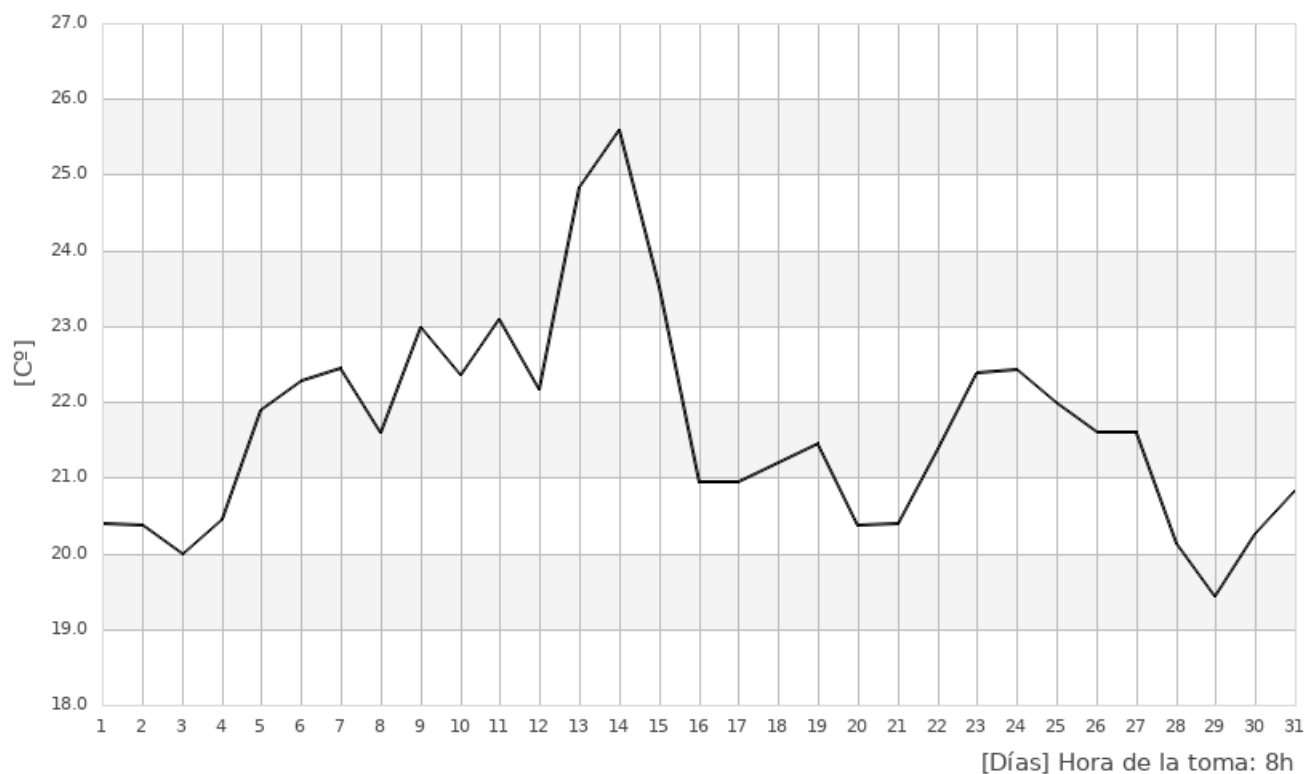

Informe de temperatura de Diciembre, 2022

Cámara: **VITRINA EXPOSITOR BARRA P**

Día	T1: 8h	T2: 5h	Día	T1: 8h	T2: 5h	Alertas
01/12/2022	20.40 Cº	20.85 Cº	17/12/2022	20.94 Cº	21.35 Cº	
02/12/2022	20.38 Cº	20.78 Cº	18/12/2022	21.19 Cº	21.79 Cº	
03/12/2022	20.00 Cº	20.35 Cº	19/12/2022	21.46 Cº	21.67 Cº	
04/12/2022	20.46 Cº	21.48 Cº	20/12/2022	20.38 Cº	20.59 Cº	
05/12/2022	21.89 Cº	22.20 Cº	21/12/2022	20.39 Cº	20.77 Cº	
06/12/2022	22.28 Cº	22.63 Cº	22/12/2022	21.38 Cº	21.90 Cº	
07/12/2022	22.44 Cº	23.01 Cº	23/12/2022	22.38 Cº	22.87 Cº	
08/12/2022	21.61 Cº	22.11 Cº	24/12/2022	22.42 Cº	23.13 Cº	
09/12/2022	22.99 Cº	23.42 Cº	25/12/2022	21.99 Cº	22.72 Cº	
10/12/2022	22.36 Cº	23.12 Cº	26/12/2022	21.59 Cº	22.26 Cº	
11/12/2022	23.10 Cº	23.62 Cº	27/12/2022	21.61 Cº	22.07 Cº	
12/12/2022	22.17 Cº	22.75 Cº	28/12/2022	20.14 Cº	20.95 Cº	
13/12/2022	24.83 Cº	24.81 Cº	29/12/2022	19.44 Cº	20.25 Cº	
14/12/2022	25.61 Cº	26.03 Cº	30/12/2022	20.26 Cº	20.90 Cº	
15/12/2022	23.52 Cº	24.38 Cº	31/12/2022	20.83 Cº	21.65 Cº	
16/12/2022	20.94 Cº	21.55 Cº