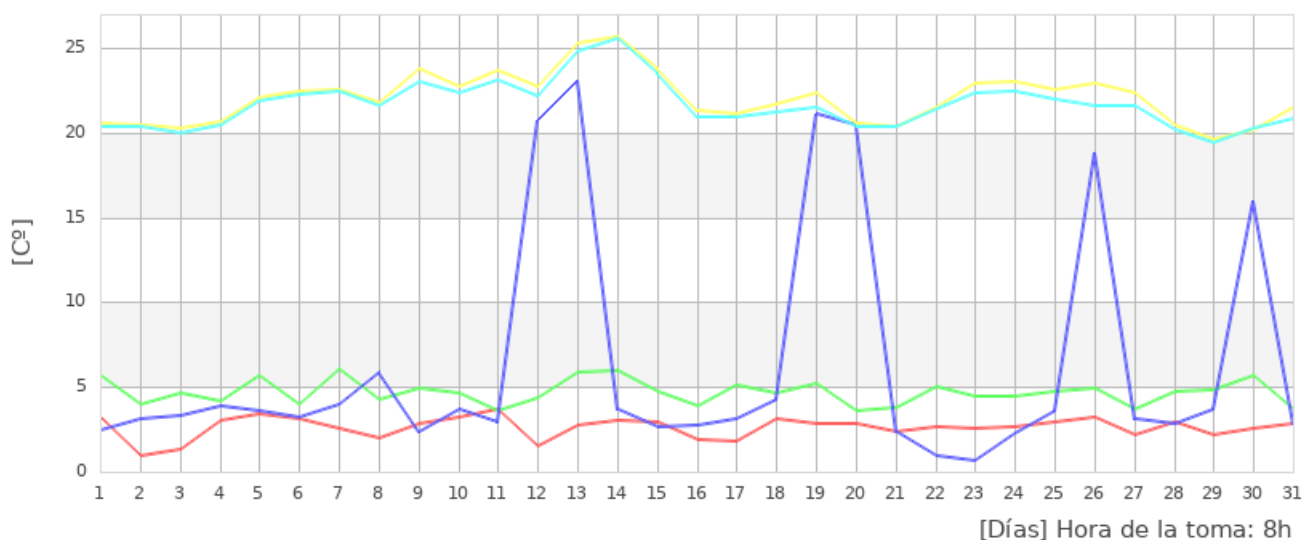

Día	EXPOSITOR MURAL		MESA ENSALADAS		MESA FRÍA MONTADITOS		VITRINA EXPOSITOR BARRA G		VITRINA EXPOSITOR BARRA P	
	T1: 8h	T2: 5h	T1: 8h	T2: 5h	T1: 8h	T2: 5h	T1: 8h	T2: 5h	T1: 8h	T2: 5h
01/12/2022	3.19 Cº	2.56 Cº	5.68 Cº	7.39 Cº	2.47 Cº	2.72 Cº	20.57 Cº	20.88 Cº	20.40 Cº	20.85 Cº
02/12/2022	0.99 Cº	2.08 Cº	4.00 Cº	5.09 Cº	3.14 Cº	3.11 Cº	20.49 Cº	20.95 Cº	20.38 Cº	20.78 Cº
03/12/2022	1.33 Cº	1.76 Cº	4.68 Cº	5.09 Cº	3.30 Cº	2.99 Cº	20.27 Cº	20.45 Cº	20.00 Cº	20.35 Cº
04/12/2022	3.04 Cº	1.41 Cº	4.21 Cº	4.04 Cº	3.92 Cº	3.16 Cº	20.62 Cº	21.61 Cº	20.46 Cº	21.48 Cº
05/12/2022	3.38 Cº	1.51 Cº	5.71 Cº	5.38 Cº	3.58 Cº	3.65 Cº	22.06 Cº	22.51 Cº	21.89 Cº	22.20 Cº
06/12/2022	3.17 Cº	1.74 Cº	3.94 Cº	4.04 Cº	3.20 Cº	2.93 Cº	22.47 Cº	22.72 Cº	22.28 Cº	22.63 Cº
07/12/2022	2.54 Cº	2.17 Cº	6.09 Cº	3.82 Cº	4.00 Cº	3.06 Cº	22.52 Cº	23.11 Cº	22.44 Cº	23.01 Cº
08/12/2022	1.97 Cº	2.19 Cº	4.29 Cº	4.17 Cº	5.90 Cº	4.32 Cº	21.78 Cº	22.14 Cº	21.61 Cº	22.11 Cº
09/12/2022	2.83 Cº	2.52 Cº	4.96 Cº	6.08 Cº	2.40 Cº	3.04 Cº	23.74 Cº	24.20 Cº	22.99 Cº	23.42 Cº
10/12/2022	3.22 Cº	3.03 Cº	4.68 Cº	4.12 Cº	3.69 Cº	3.55 Cº	22.74 Cº	23.33 Cº	22.36 Cº	23.12 Cº
11/12/2022	3.73 Cº	2.08 Cº	3.63 Cº	3.38 Cº	2.98 Cº	3.47 Cº	23.73 Cº	23.74 Cº	23.10 Cº	23.62 Cº
12/12/2022	1.52 Cº	1.72 Cº	4.38 Cº	4.51 Cº	20.76 Cº	19.27 Cº	22.72 Cº	22.94 Cº	22.17 Cº	22.75 Cº
13/12/2022	2.73 Cº	1.07 Cº	5.86 Cº	5.30 Cº	23.08 Cº	22.91 Cº	25.29 Cº	24.77 Cº	24.83 Cº	24.81 Cº
14/12/2022	3.01 Cº	2.15 Cº	5.97 Cº	5.03 Cº	3.69 Cº	3.22 Cº	25.67 Cº	26.26 Cº	25.61 Cº	26.03 Cº
15/12/2022	2.93 Cº	1.43 Cº	4.78 Cº	3.42 Cº	2.61 Cº	3.15 Cº	23.79 Cº	25.00 Cº	23.52 Cº	24.38 Cº
16/12/2022	1.87 Cº	1.57 Cº	3.93 Cº	4.15 Cº	2.78 Cº	2.85 Cº	21.28 Cº	21.77 Cº	20.94 Cº	21.55 Cº
17/12/2022	1.79 Cº	2.01 Cº	5.10 Cº	3.61 Cº	3.15 Cº	2.79 Cº	21.14 Cº	21.51 Cº	20.94 Cº	21.35 Cº
18/12/2022	3.10 Cº	1.93 Cº	4.64 Cº	4.97 Cº	4.31 Cº	3.00 Cº	21.70 Cº	22.46 Cº	21.19 Cº	21.79 Cº
19/12/2022	2.80 Cº	3.35 Cº	5.19 Cº	3.79 Cº	21.11 Cº	21.03 Cº	22.38 Cº	22.67 Cº	21.46 Cº	21.67 Cº
20/12/2022	2.86 Cº	3.06 Cº	3.61 Cº	5.97 Cº	20.42 Cº	20.53 Cº	20.57 Cº	20.75 Cº	20.38 Cº	20.59 Cº
21/12/2022	2.40 Cº	3.22 Cº	3.82 Cº	3.87 Cº	2.33 Cº	3.72 Cº	20.38 Cº	20.85 Cº	20.39 Cº	20.77 Cº
22/12/2022	2.65 Cº	3.04 Cº	5.01 Cº	4.87 Cº	0.92 Cº	1.51 Cº	21.51 Cº	21.98 Cº	21.38 Cº	21.90 Cº
23/12/2022	2.58 Cº	3.04 Cº	4.41 Cº	4.82 Cº	0.71 Cº	0.33 Cº	22.88 Cº	23.59 Cº	22.38 Cº	22.87 Cº
24/12/2022	2.66 Cº	2.80 Cº	4.41 Cº	5.22 Cº	2.30 Cº	3.43 Cº	23.02 Cº	23.52 Cº	22.42 Cº	23.13 Cº
25/12/2022	2.96 Cº	1.86 Cº	4.78 Cº	4.08 Cº	3.60 Cº	-0.41 Cº	22.57 Cº	23.20 Cº	21.99 Cº	22.72 Cº
26/12/2022	3.24 Cº	3.04 Cº	4.94 Cº	6.54 Cº	18.84 Cº	17.88 Cº	22.94 Cº	23.60 Cº	21.59 Cº	22.26 Cº
27/12/2022	2.21 Cº	2.99 Cº	3.69 Cº	5.15 Cº	3.15 Cº	1.92 Cº	22.32 Cº	22.54 Cº	21.61 Cº	22.07 Cº
28/12/2022	2.96 Cº	3.15 Cº	4.72 Cº	7.76 Cº	2.86 Cº	3.85 Cº	20.43 Cº	21.52 Cº	20.14 Cº	20.95 Cº
29/12/2022	2.22 Cº	2.34 Cº	4.79 Cº	9.04 Cº	3.72 Cº	2.75 Cº	19.62 Cº	20.23 Cº	19.44 Cº	20.25 Cº
30/12/2022	2.54 Cº	3.08 Cº	5.64 Cº	9.43 Cº	15.97 Cº	14.85 Cº	20.17 Cº	21.24 Cº	20.26 Cº	20.90 Cº
31/12/2022	2.80 Cº	1.51 Cº	3.69 Cº	7.67 Cº	2.86 Cº	2.68 Cº	21.54 Cº	22.70 Cº	20.83 Cº	21.65 Cº