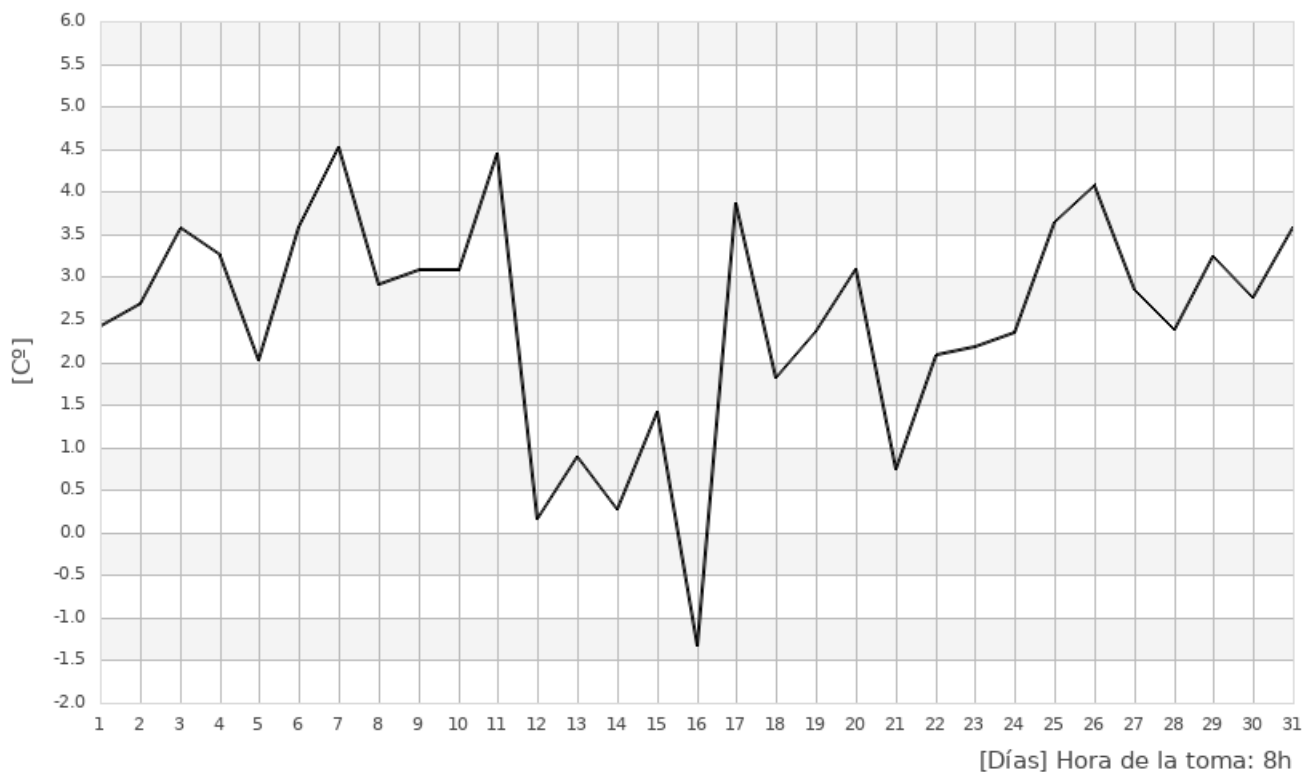

Informe de temperatura de Diciembre, 2022

Cámara: **CAMARA COCINA INFRICO**

Día	T1: 8h	T2: 5h	Día	T1: 8h	T2: 5h	Alertas [Crit:10C° Max:8C°]
01/12/2022	2.42 C°	3.54 C°	17/12/2022	3.87 C°	4.54 C°	
02/12/2022	2.68 C°	2.70 C°	18/12/2022	1.83 C°	1.31 C°	
03/12/2022	3.57 C°	3.84 C°	19/12/2022	2.36 C°	2.55 C°	
04/12/2022	3.25 C°	3.66 C°	20/12/2022	3.11 C°	3.17 C°	
05/12/2022	2.03 C°	1.98 C°	21/12/2022	0.75 C°	1.57 C°	
06/12/2022	3.59 C°	3.63 C°	22/12/2022	2.08 C°	2.16 C°	
07/12/2022	4.54 C°	4.64 C°	23/12/2022	2.17 C°	1.77 C°	
08/12/2022	2.91 C°	2.86 C°	24/12/2022	2.34 C°	1.82 C°	
09/12/2022	3.08 C°	3.12 C°	25/12/2022	3.65 C°	3.52 C°	
10/12/2022	3.09 C°	3.19 C°	26/12/2022	4.08 C°	3.50 C°	
11/12/2022	4.45 C°	4.61 C°	27/12/2022	2.85 C°	1.72 C°	
12/12/2022	0.16 C°	0.27 C°	28/12/2022	2.39 C°	3.86 C°	
13/12/2022	0.90 C°	1.16 C°	29/12/2022	3.26 C°	3.28 C°	
14/12/2022	0.27 C°	-0.78 C°	30/12/2022	2.76 C°	2.86 C°	
15/12/2022	1.43 C°	-0.16 C°	31/12/2022	3.59 C°	3.93 C°	
16/12/2022	-1.33 C°	-1.11 C°