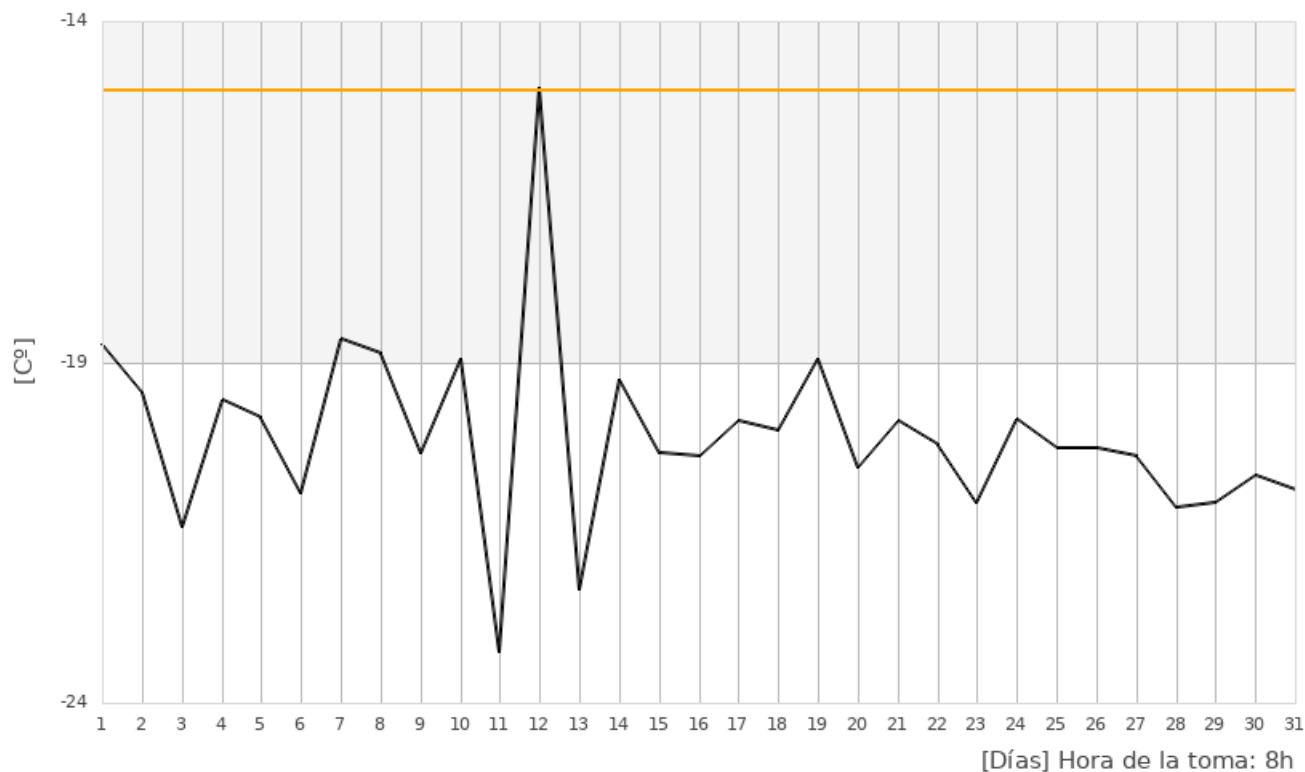

Informe de temperatura de Diciembre, 2022

Cámara: **CONGELADOR PEQUEÑO BRASAS**

Día	T1: 8h	T2: 5h	Día	T1: 8h	T2: 5h	Alertas [Crit:-5C° Max:-15C°]
01/12/2022	-18.73 C°	-19.19 C°	17/12/2022	-19.87 C°	-19.91 C°	26/12/2022 21:57 Máxima -14.89C°
02/12/2022	-19.44 C°	-19.33 C°	18/12/2022	-20.00 C°	-20.18 C°	26/12/2022 20:07 Crítica -0.1C°
03/12/2022	-21.40 C°	-21.89 C°	19/12/2022	-18.93 C°	-18.36 C°	23/12/2022 14:30 Máxima -12.18C°
04/12/2022	-19.55 C°	-19.44 C°	20/12/2022	-20.53 C°	-20.30 C°	18/12/2022 13:01 Crítica -0.28C°
05/12/2022	-19.80 C°	-19.79 C°	21/12/2022	-19.86 C°	-19.76 C°	13/12/2022 18:02 Máxima -10.46C°
06/12/2022	-20.91 C°	-20.79 C°	22/12/2022	-20.21 C°	-19.76 C°	13/12/2022 16:12 Crítica 14.64C°
07/12/2022	-18.67 C°	-19.03 C°	23/12/2022	-21.07 C°	-21.01 C°	11/12/2022 22:11 Máxima -10.38C°
08/12/2022	-18.88 C°	-19.18 C°	24/12/2022	-19.83 C°	-20.18 C°	09/12/2022 14:21 Máxima -11.48C°
09/12/2022	-20.33 C°	-20.70 C°	25/12/2022	-20.26 C°	-20.30 C°	08/12/2022 10:46 Crítica -1.16C°
10/12/2022	-18.95 C°	-17.15 C°	26/12/2022	-20.26 C°	-20.18 C°	
11/12/2022	-23.25 C°	-23.46 C°	27/12/2022	-20.38 C°	-20.10 C°	
12/12/2022	-14.96 C°	-14.08 C°	28/12/2022	-21.14 C°	-21.34 C°	
13/12/2022	-22.32 C°	-21.63 C°	29/12/2022	-21.05 C°	-21.54 C°	
14/12/2022	-19.24 C°	-18.09 C°	30/12/2022	-20.65 C°	-20.48 C°	
15/12/2022	-20.32 C°	-20.67 C°	31/12/2022	-20.87 C°	-20.73 C°	
16/12/2022	-20.37 C°	-20.19 C°