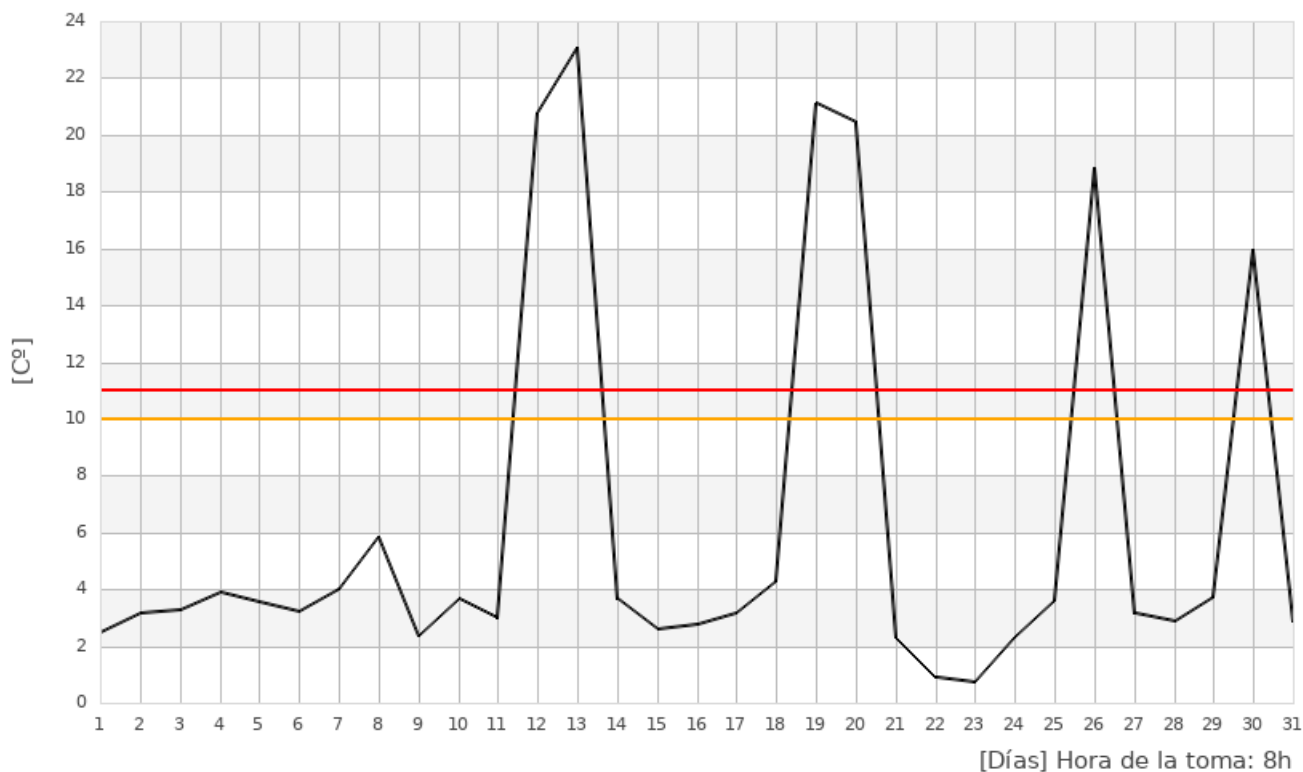

Informe de temperatura de Diciembre, 2022

Cámara: **MESA FRÍA MONTADITOS**

Día	T1: 8h	T2: 5h	Día	T1: 8h	T2: 5h	Alertas [Crit:11C° Max:10C°]
01/12/2022	2.47 C°	2.72 C°	17/12/2022	3.15 C°	2.79 C°	29/12/2022 22:20 Crítica 11.17C°
02/12/2022	3.14 C°	3.11 C°	18/12/2022	4.31 C°	3.00 C°	25/12/2022 18:49 Crítica 11.38C°
03/12/2022	3.30 C°	2.99 C°	19/12/2022	21.11 C°	21.03 C°	18/12/2022 18:22 Crítica 11.43C°
04/12/2022	3.92 C°	3.16 C°	20/12/2022	20.42 C°	20.53 C°	16/12/2022 20:38 Crítica 11.19C°
05/12/2022	3.58 C°	3.65 C°	21/12/2022	2.33 C°	3.72 C°	11/12/2022 20:31 Crítica 11.29C°
06/12/2022	3.20 C°	2.93 C°	22/12/2022	0.92 C°	1.51 C°	08/12/2022 09:11 Crítica 31.07C°
07/12/2022	4.00 C°	3.06 C°	23/12/2022	0.71 C°	0.33 C°	
08/12/2022	5.90 C°	4.32 C°	24/12/2022	2.30 C°	3.43 C°	
09/12/2022	2.40 C°	3.04 C°	25/12/2022	3.60 C°	-0.41 C°	
10/12/2022	3.69 C°	3.55 C°	26/12/2022	18.84 C°	17.88 C°	
11/12/2022	2.98 C°	3.47 C°	27/12/2022	3.15 C°	1.92 C°	
12/12/2022	20.76 C°	19.27 C°	28/12/2022	2.86 C°	3.85 C°	
13/12/2022	23.08 C°	22.91 C°	29/12/2022	3.72 C°	2.75 C°	
14/12/2022	3.69 C°	3.22 C°	30/12/2022	15.97 C°	14.85 C°	
15/12/2022	2.61 C°	3.15 C°	31/12/2022	2.86 C°	2.68 C°	
16/12/2022	2.78 C°	2.85 C°