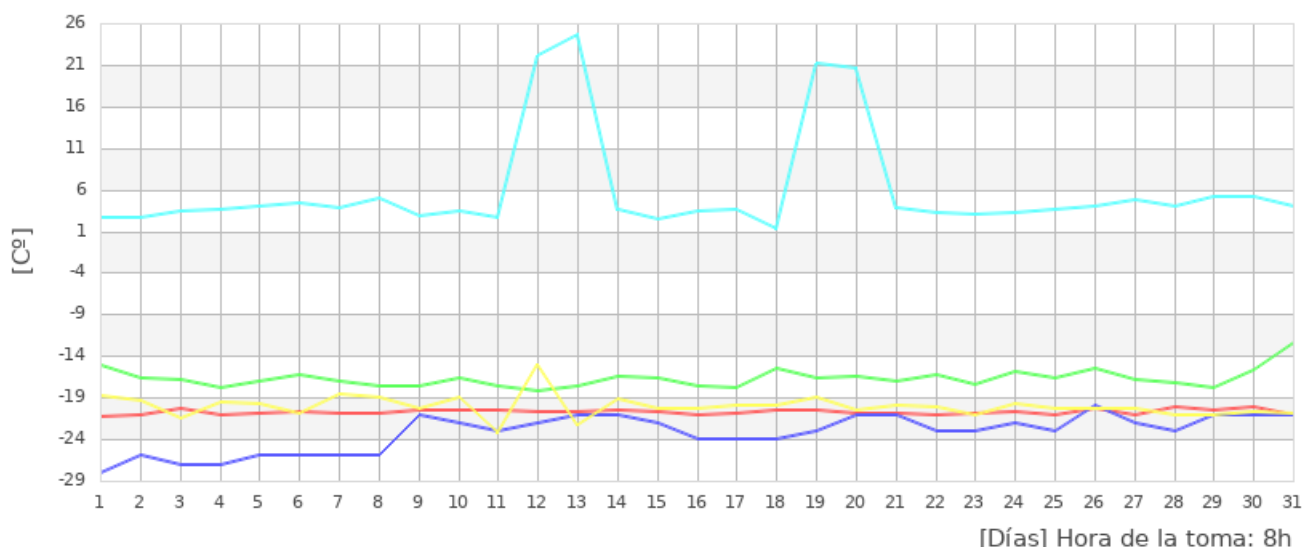

Día	CONGELADOR CROQUETAS		CONGELADOR GRANDE BRASAS		CONGELADOR PATIO		CONGELADOR PEQUEÑO BRASAS		EXPOSITOR CARNE	
	T1: 8h	T2: 5h	T1: 8h	T2: 5h	T1: 8h	T2: 5h	T1: 8h	T2: 5h	T1: 8h	T2: 5h
01/12/2022	-21.21 C°	-21.05 C°	-15.05 C°	-15.43 C°	-28.00 C°	-27.00 C°	-18.73 C°	-19.19 C°	2.65 C°	3.11 C°
02/12/2022	-21.15 C°	-21.31 C°	-16.73 C°	-15.32 C°	-26.00 C°	-27.00 C°	-19.44 C°	-19.33 C°	2.57 C°	3.29 C°
03/12/2022	-20.33 C°	-20.22 C°	-16.83 C°	-16.54 C°	-27.00 C°	-26.00 C°	-21.40 C°	-21.89 C°	3.50 C°	3.46 C°
04/12/2022	-21.01 C°	-20.81 C°	-17.75 C°	-17.83 C°	-27.00 C°	-26.00 C°	-19.55 C°	-19.44 C°	3.64 C°	4.36 C°
05/12/2022	-20.82 C°	-20.46 C°	-16.98 C°	-16.51 C°	-26.00 C°	-25.00 C°	-19.80 C°	-19.79 C°	3.92 C°	5.04 C°
06/12/2022	-20.78 C°	-20.95 C°	-16.23 C°	-15.74 C°	-26.00 C°	-25.00 C°	-20.91 C°	-20.79 C°	4.32 C°	4.01 C°
07/12/2022	-20.98 C°	-20.82 C°	-17.11 C°	-15.70 C°	-26.00 C°	-26.00 C°	-18.67 C°	-19.03 C°	3.73 C°	3.63 C°
08/12/2022	-20.81 C°	-21.02 C°	-17.64 C°	-17.19 C°	-26.00 C°	-26.00 C°	-18.88 C°	-19.18 C°	5.02 C°	3.94 C°
09/12/2022	-20.57 C°	-20.09 C°	-17.64 C°	-17.53 C°	-21.00 C°	-22.00 C°	-20.33 C°	-20.70 C°	2.92 C°	3.34 C°
10/12/2022	-20.47 C°	-20.67 C°	-16.66 C°	-16.46 C°	-22.00 C°	-23.00 C°	-18.95 C°	-17.15 C°	3.43 C°	3.15 C°
11/12/2022	-20.46 C°	-20.69 C°	-17.56 C°	-17.60 C°	-23.00 C°	-22.00 C°	-23.25 C°	-23.46 C°	2.74 C°	2.69 C°
12/12/2022	-20.75 C°	-21.24 C°	-18.17 C°	-18.02 C°	-22.00 C°	-21.00 C°	-14.96 C°	-14.08 C°	22.08 C°	22.36 C°
13/12/2022	-20.67 C°	-20.82 C°	-17.71 C°	-17.85 C°	-21.00 C°	-21.00 C°	-22.32 C°	-21.63 C°	24.69 C°	24.54 C°
14/12/2022	-20.42 C°	-20.80 C°	-16.45 C°	-15.15 C°	-21.00 C°	-22.00 C°	-19.24 C°	-18.09 C°	3.63 C°	2.10 C°
15/12/2022	-20.78 C°	-20.92 C°	-16.70 C°	-16.28 C°	-22.00 C°	-22.00 C°	-20.32 C°	-20.67 C°	2.53 C°	2.46 C°
16/12/2022	-21.01 C°	-20.49 C°	-17.60 C°	-17.68 C°	-24.00 C°	-23.00 C°	-20.37 C°	-20.19 C°	3.40 C°	3.80 C°
17/12/2022	-20.92 C°	-20.91 C°	-17.83 C°	-15.72 C°	-24.00 C°	-21.00 C°	-19.87 C°	-19.91 C°	3.61 C°	3.29 C°
18/12/2022	-20.58 C°	-20.40 C°	-15.49 C°	-15.80 C°	-24.00 C°	-21.00 C°	-20.00 C°	-20.18 C°	1.22 C°	1.51 C°
19/12/2022	-20.50 C°	-20.80 C°	-16.69 C°	-15.59 C°	-23.00 C°	-21.00 C°	-18.93 C°	-18.36 C°	21.18 C°	21.13 C°
20/12/2022	-20.91 C°	-20.75 C°	-16.52 C°	-16.21 C°	-21.00 C°	-23.00 C°	-20.53 C°	-20.30 C°	20.66 C°	20.83 C°
21/12/2022	-20.89 C°	-20.88 C°	-17.07 C°	-16.04 C°	-21.00 C°	-22.00 C°	-19.86 C°	-19.76 C°	3.76 C°	2.50 C°
22/12/2022	-21.09 C°	-20.99 C°	-16.31 C°	-16.63 C°	-23.00 C°	-23.00 C°	-20.21 C°	-19.76 C°	3.20 C°	1.94 C°
23/12/2022	-20.92 C°	-21.38 C°	-17.39 C°	-16.98 C°	-23.00 C°	-23.00 C°	-21.07 C°	-21.01 C°	2.94 C°	4.33 C°
24/12/2022	-20.75 C°	-20.73 C°	-15.86 C°	-15.94 C°	-22.00 C°	-22.00 C°	-19.83 C°	-20.18 C°	3.29 C°	3.87 C°
25/12/2022	-21.05 C°	-21.29 C°	-16.67 C°	-16.09 C°	-23.00 C°	-23.00 C°	-20.26 C°	-20.30 C°	3.55 C°	2.97 C°
26/12/2022	-20.26 C°	-20.55 C°	-15.51 C°	-15.60 C°	-20.00 C°	-19.00 C°	-20.26 C°	-20.18 C°	4.06 C°	3.27 C°
27/12/2022	-21.02 C°	-20.75 C°	-16.83 C°	-17.37 C°	-22.00 C°	-22.00 C°	-20.38 C°	-20.10 C°	4.86 C°	5.22 C°
28/12/2022	-20.06 C°	-19.90 C°	-17.31 C°	-16.79 C°	-23.00 C°	-21.00 C°	-21.14 C°	-21.34 C°	4.00 C°	5.98 C°
29/12/2022	-20.44 C°	-20.30 C°	-17.79 C°	-16.36 C°	-21.00 C°	-21.00 C°	-21.05 C°	-21.54 C°	5.09 C°	5.39 C°
30/12/2022	-20.05 C°	-20.26 C°	-15.73 C°	-15.36 C°	-21.00 C°	-21.00 C°	-20.65 C°	-20.48 C°	5.11 C°	5.09 C°
31/12/2022	-21.17 C°	-20.84 C°	-12.38 C°	-12.39 C°	-21.00 C°	-22.00 C°	-20.87 C°	-20.73 C°	3.94 C°	4.97 C°