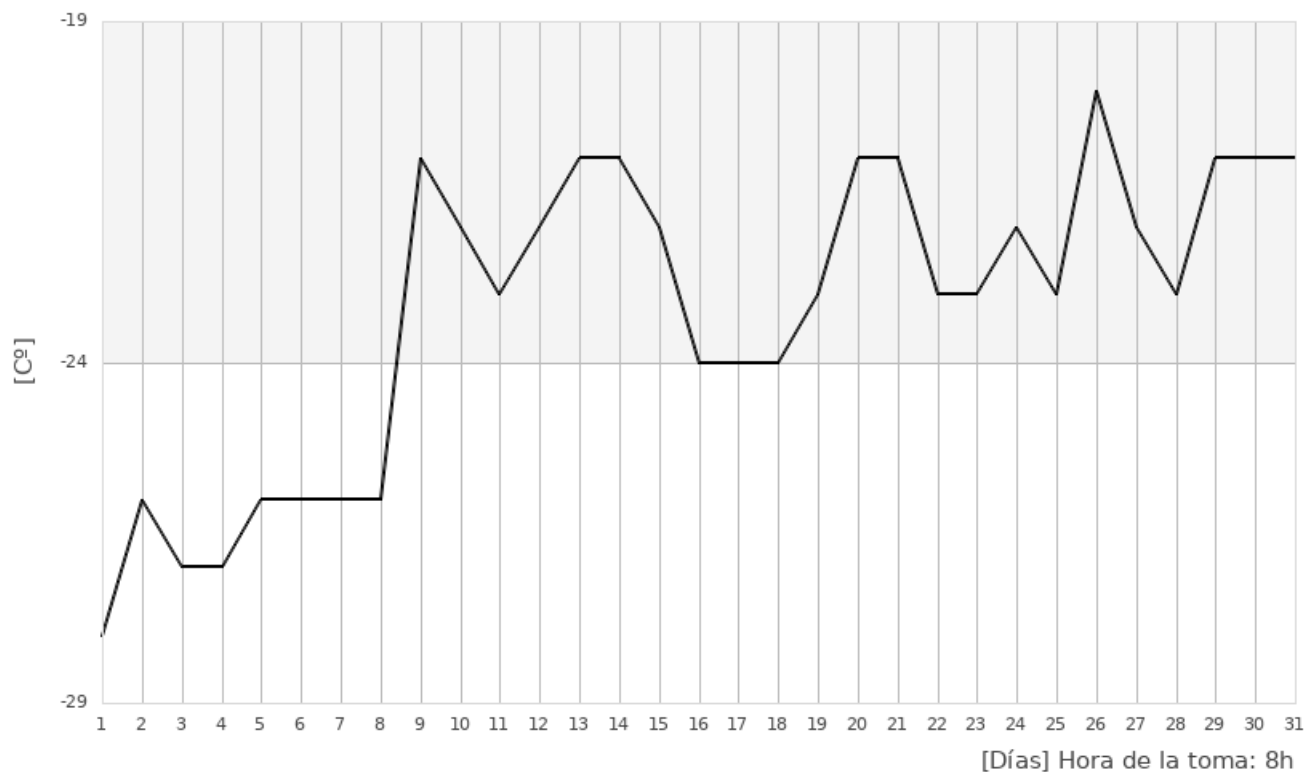

Informe de temperatura de Diciembre, 2022

Cámara: **CONGELADOR PATIO**

Día	T1: 8h	T2: 5h	Día	T1: 8h	T2: 5h	Alertas [Crit:-10C° Max:-15C°]
01/12/2022	-28.00 C°	-27.00 C°	17/12/2022	-24.00 C°	-21.00 C°	31/12/2022 15:08 Máxima -14C°
02/12/2022	-26.00 C°	-27.00 C°	18/12/2022	-24.00 C°	-21.00 C°	25/12/2022 10:25 Crítica 9C°
03/12/2022	-27.00 C°	-26.00 C°	19/12/2022	-23.00 C°	-21.00 C°	18/12/2022 10:11 Crítica 9C°
04/12/2022	-27.00 C°	-26.00 C°	20/12/2022	-21.00 C°	-23.00 C°	04/12/2022 10:04 Crítica 8C°
05/12/2022	-26.00 C°	-25.00 C°	21/12/2022	-21.00 C°	-22.00 C°	
06/12/2022	-26.00 C°	-25.00 C°	22/12/2022	-23.00 C°	-23.00 C°	
07/12/2022	-26.00 C°	-26.00 C°	23/12/2022	-23.00 C°	-23.00 C°	
08/12/2022	-26.00 C°	-26.00 C°	24/12/2022	-22.00 C°	-22.00 C°	
09/12/2022	-21.00 C°	-22.00 C°	25/12/2022	-23.00 C°	-23.00 C°	
10/12/2022	-22.00 C°	-23.00 C°	26/12/2022	-20.00 C°	-19.00 C°	
11/12/2022	-23.00 C°	-22.00 C°	27/12/2022	-22.00 C°	-22.00 C°	
12/12/2022	-22.00 C°	-21.00 C°	28/12/2022	-23.00 C°	-21.00 C°	
13/12/2022	-21.00 C°	-21.00 C°	29/12/2022	-21.00 C°	-21.00 C°	
14/12/2022	-21.00 C°	-22.00 C°	30/12/2022	-21.00 C°	-21.00 C°	
15/12/2022	-22.00 C°	-22.00 C°	31/12/2022	-21.00 C°	-22.00 C°	
16/12/2022	-24.00 C°	-23.00 C°