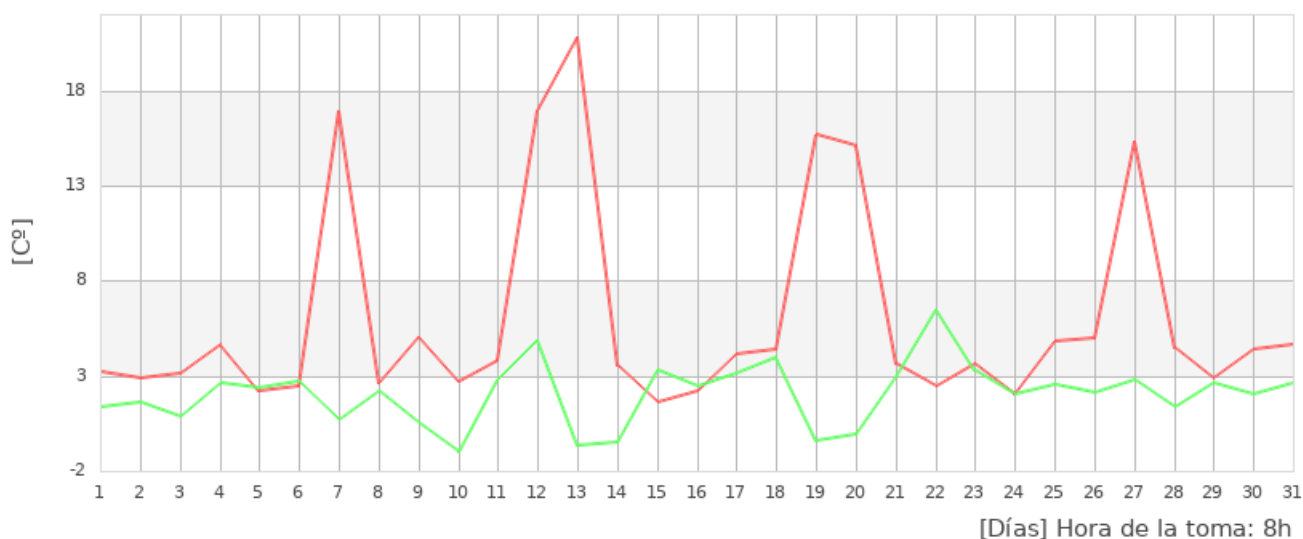

Informe de temperatura de Diciembre, 2022

Día	VITRINA PESCADO		VITRINA POSTRES	
	T1: 8h	T2: 5h	T1: 8h	T2: 5h
01/12/2022	3.26 C°	4.21 C°	1.34 C°	1.46 C°
02/12/2022	2.90 C°	2.82 C°	1.61 C°	2.11 C°
03/12/2022	3.11 C°	2.81 C°	0.86 C°	1.01 C°
04/12/2022	4.66 C°	3.13 C°	2.61 C°	2.65 C°
05/12/2022	2.20 C°	3.56 C°	2.41 C°	3.10 C°
06/12/2022	2.43 C°	3.61 C°	2.73 C°	2.55 C°
07/12/2022	16.91 C°	17.37 C°	0.71 C°	1.25 C°
08/12/2022	2.67 C°	3.26 C°	2.17 C°	2.47 C°
09/12/2022	5.06 C°	5.21 C°	0.51 C°	-0.95 C°
10/12/2022	2.69 C°	3.58 C°	-0.96 C°	-0.36 C°
11/12/2022	3.81 C°	2.10 C°	2.83 C°	2.65 C°
12/12/2022	16.97 C°	17.58 C°	4.94 C°	5.53 C°
13/12/2022	20.86 C°	20.95 C°	-0.65 C°	-1.05 C°
14/12/2022	3.54 C°	2.62 C°	-0.47 C°	-2.20 C°
15/12/2022	1.65 C°	0.89 C°	3.31 C°	3.71 C°
16/12/2022	2.24 C°	2.38 C°	2.48 C°	1.89 C°
17/12/2022	4.11 C°	4.09 C°	3.10 C°	1.95 C°
18/12/2022	4.37 C°	1.69 C°	3.94 C°	3.54 C°
19/12/2022	15.72 C°	15.68 C°	-0.37 C°	0.01 C°
20/12/2022	15.13 C°	14.99 C°	-0.06 C°	-0.06 C°
21/12/2022	3.67 C°	2.97 C°	2.96 C°	2.85 C°
22/12/2022	2.48 C°	2.65 C°	6.49 C°	6.49 C°
23/12/2022	3.62 C°	1.44 C°	3.29 C°	2.97 C°
24/12/2022	2.08 C°	4.28 C°	2.08 C°	2.37 C°
25/12/2022	4.79 C°	3.46 C°	2.51 C°	2.10 C°
26/12/2022	4.97 C°	4.64 C°	2.11 C°	2.13 C°
27/12/2022	15.32 C°	16.10 C°	2.82 C°	3.55 C°
28/12/2022	4.45 C°	2.92 C°	1.41 C°	2.02 C°
29/12/2022	2.92 C°	4.44 C°	2.64 C°	2.94 C°
30/12/2022	4.39 C°	1.14 C°	2.08 C°	2.04 C°
31/12/2022	4.69 C°	1.51 C°	2.61 C°	2.19 C°