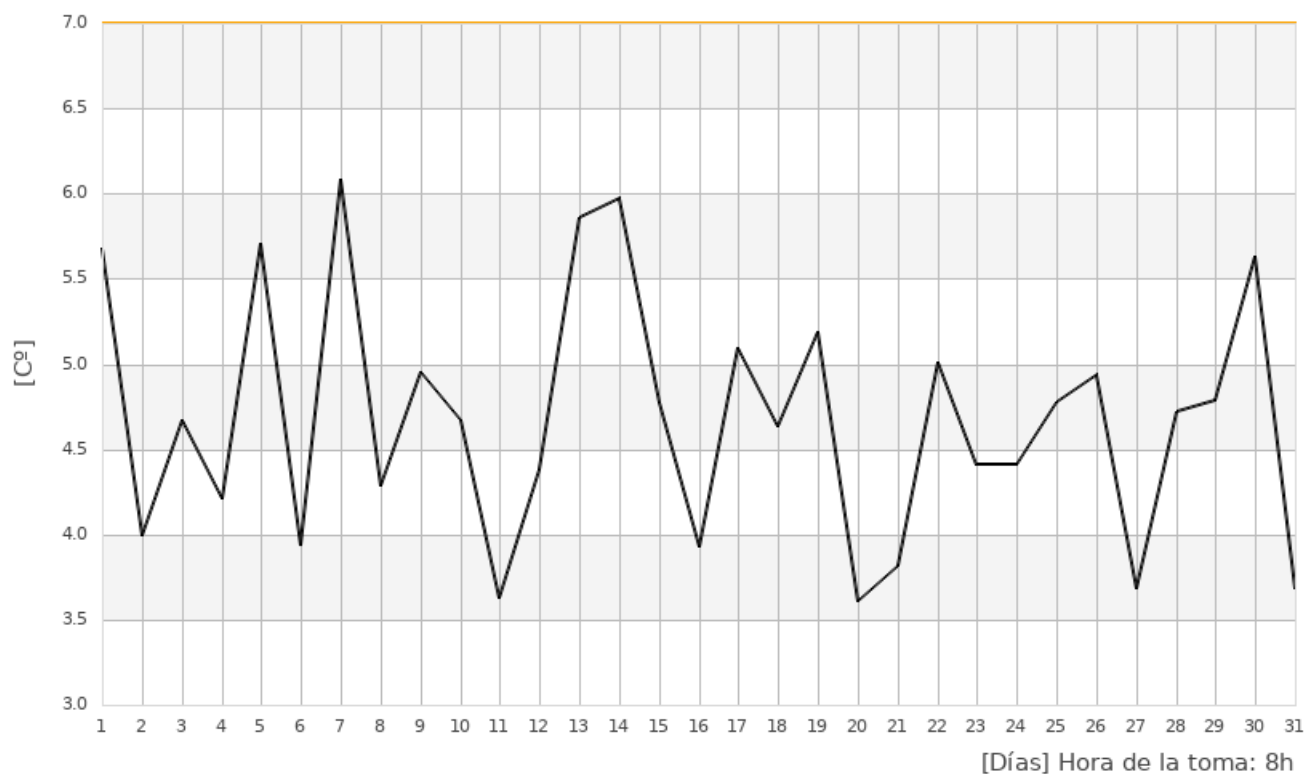

Informe de temperatura de Diciembre, 2022

Cámara: **EXPOSITOR MURAL**

Día	T1: 8h	T2: 5h	Día	T1: 8h	T2: 5h	Alertas [Crit:12C° Max:8C°]
01/12/2022	3.19 C°	2.56 C°	17/12/2022	1.79 C°	2.01 C°	
02/12/2022	0.99 C°	2.08 C°	18/12/2022	3.10 C°	1.93 C°	
03/12/2022	1.33 C°	1.76 C°	19/12/2022	2.80 C°	3.35 C°	
04/12/2022	3.04 C°	1.41 C°	20/12/2022	2.86 C°	3.06 C°	
05/12/2022	3.38 C°	1.51 C°	21/12/2022	2.40 C°	3.22 C°	
06/12/2022	3.17 C°	1.74 C°	22/12/2022	2.65 C°	3.04 C°	
07/12/2022	2.54 C°	2.17 C°	23/12/2022	2.58 C°	3.04 C°	
08/12/2022	1.97 C°	2.19 C°	24/12/2022	2.66 C°	2.80 C°	
09/12/2022	2.83 C°	2.52 C°	25/12/2022	2.96 C°	1.86 C°	
10/12/2022	3.22 C°	3.03 C°	26/12/2022	3.24 C°	3.04 C°	
11/12/2022	3.73 C°	2.08 C°	27/12/2022	2.21 C°	2.99 C°	
12/12/2022	1.52 C°	1.72 C°	28/12/2022	2.96 C°	3.15 C°	
13/12/2022	2.73 C°	1.07 C°	29/12/2022	2.22 C°	2.34 C°	
14/12/2022	3.01 C°	2.15 C°	30/12/2022	2.54 C°	3.08 C°	
15/12/2022	2.93 C°	1.43 C°	31/12/2022	2.80 C°	1.51 C°	
16/12/2022	1.87 C°	1.57 C°				

Informe de temperatura de Diciembre, 2022

Cámara: **MESA ENSALADAS**

Día	T1: 8h	T2: 5h	Día	T1: 8h	T2: 5h	Alertas [Crit:15C° Max:7C°]
01/12/2022	5.68 C°	7.39 C°	17/12/2022	5.10 C°	3.61 C°	
02/12/2022	4.00 C°	5.09 C°	18/12/2022	4.64 C°	4.97 C°	
03/12/2022	4.68 C°	5.09 C°	19/12/2022	5.19 C°	3.79 C°	
04/12/2022	4.21 C°	4.04 C°	20/12/2022	3.61 C°	5.97 C°	
05/12/2022	5.71 C°	5.38 C°	21/12/2022	3.82 C°	3.87 C°	
06/12/2022	3.94 C°	4.04 C°	22/12/2022	5.01 C°	4.87 C°	
07/12/2022	6.09 C°	3.82 C°	23/12/2022	4.41 C°	4.82 C°	
08/12/2022	4.29 C°	4.17 C°	24/12/2022	4.41 C°	5.22 C°	
09/12/2022	4.96 C°	6.08 C°	25/12/2022	4.78 C°	4.08 C°	
10/12/2022	4.68 C°	4.12 C°	26/12/2022	4.94 C°	6.54 C°	
11/12/2022	3.63 C°	3.38 C°	27/12/2022	3.69 C°	5.15 C°	
12/12/2022	4.38 C°	4.51 C°	28/12/2022	4.72 C°	7.76 C°	
13/12/2022	5.86 C°	5.30 C°	29/12/2022	4.79 C°	9.04 C°	
14/12/2022	5.97 C°	5.03 C°	30/12/2022	5.64 C°	9.43 C°	
15/12/2022	4.78 C°	3.42 C°	31/12/2022	3.69 C°	7.67 C°	
16/12/2022	3.93 C°	4.15 C°				